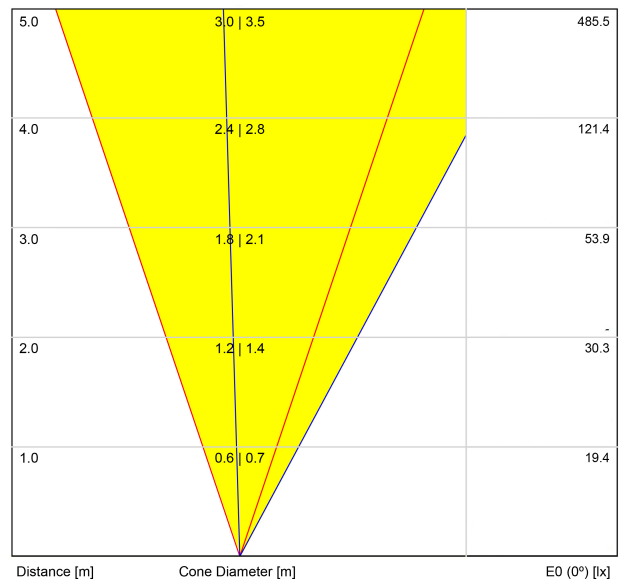

Efficacité lumineuse	37%
----------------------	-----

Valeurs de puissance du système	5,88 W
Tension	48Vdc
Variation d'intensité	DALI - Push / WIFI
Classe d'isolation électrique	⚡

Étanchéité	IP67
Résistance aux chocs	IK08
Dimensions d'encastrement	Ø92 mm
Pour usage extérieur	Oui
Température maximum supportée	68°
Charge supportée	7000
Poids	0,95 g
Poids avec emballage	1,055 g
Dimensions de l'emballage	155 x 137 x 124 mm
Unités par emballage	1
Matériaux	Acier Inoxidable [AISI 304] / Aluminium / Verre Transparent

DIAGRAMME POLAIRE

DIAGRAMME CONIQUE

			P	D (A x B x C)
48V Power Supply	ON/OFF	0434-01-62	150W	350 x 30 x 18mm
				TO BE INSTALLED ON REMOTE
220 V~				
240				

			P	D (A x B x C)
Remote Constant Voltage Dimmer		0433-01-32	DALI/PUSH	181 x 42 x 20mm
				TO BE INSTALLED ON REMOTE
24V				
		0434-01-64	WIFI	105 x 44 x 23mm