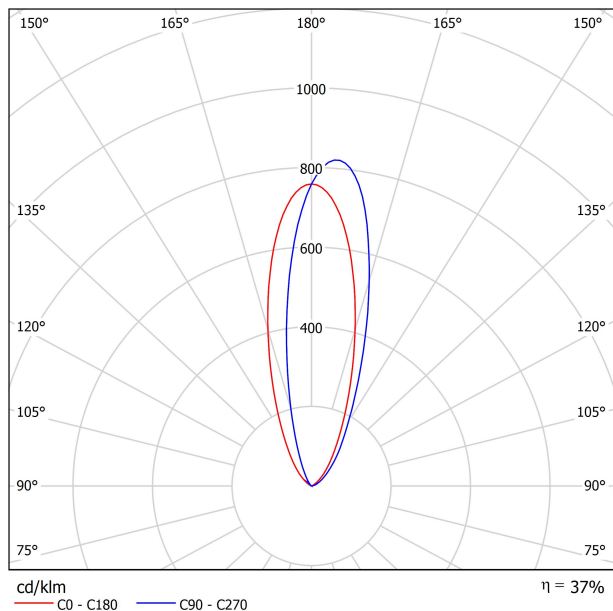

Efficacité lumineuse	37%
----------------------	-----

Valeurs de puissance du système	5,88 W
Tension	48Vdc
Variation d'intensité	DALI - Push / WIFI
Classe d'isolation électrique	⚡

Étanchéité	IP67
Résistance aux chocs	IK08
Dimensions d'encastrement	Ø92 mm
Pour usage extérieur	Oui
Température maximum supportée	68°
Charge supportée	7000
Poids	0,95 g
Poids avec emballage	1,055 g
Dimensions de l'emballage	155 x 137 x 124 mm
Unités par emballage	1
Matériaux	Acier Inoxidable [AISI 304] / Aluminium / Verre Transparent

DIAGRAMME POLAIRE

DIAGRAMME CONIQUE

			P	D (A x B x C)
48V Power Supply	ON/OFF	0434-01-62	150W	350 x 30 x 18mm
				TO BE INSTALLED ON REMOTE
220 V~				
240				

			P	D (A x B x C)
Remote Constant Voltage Dimmer		0433-01-32	DALI/PUSH	181 x 42 x 20mm
				TO BE INSTALLED ON REMOTE
24V				
		0434-01-64	WIFI	105 x 44 x 23mm