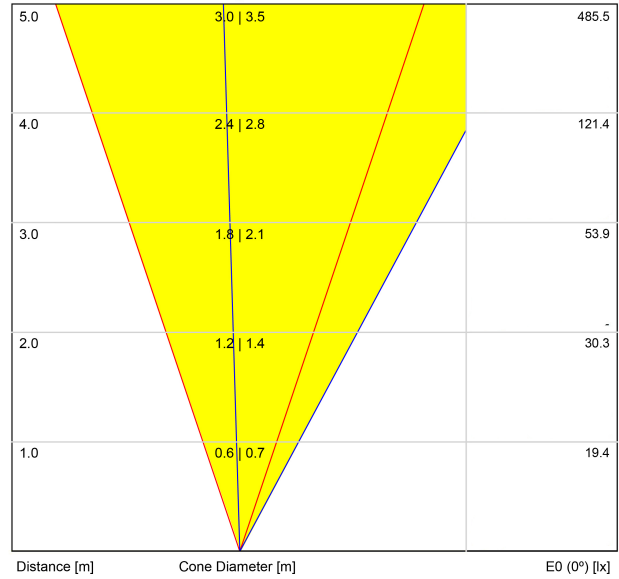

DIAGRAMMA CONICO