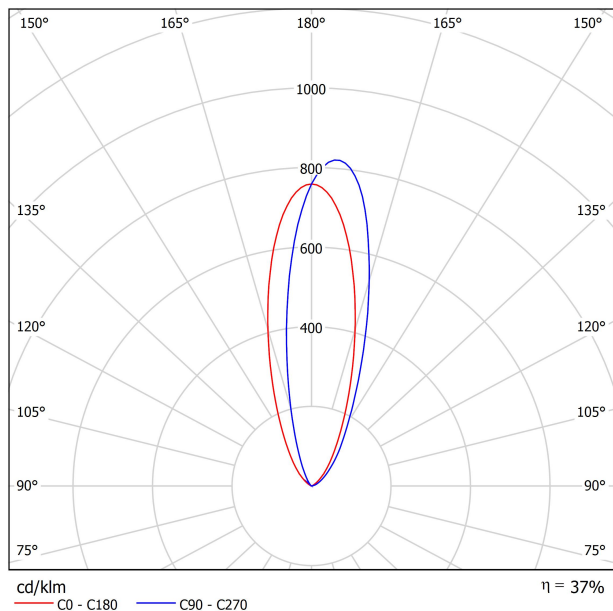

Efficienza luminosa	37%
---------------------	-----

Valori di potenza del sistema	5,88 W
Tensione	48Vdc
Regolazione	DALI - Push / WIFI
Classe di isolamento elettrico	III

Tenuta stagna	IP67
Resistenza agli urti	IK08
Misure di incasso	Ø92 mm
Uso in esterni	Sì
Temperatura massima in superficie	68°
Carico sopportato	7000
Peso	0,95 g
Peso compresso l'imballaggio	1,055 g
Dimensioni dell'imballaggio	155 x 137 x 124 mm
Unità per imballaggio	1
Materiali	Acciaio Inossidabile (AISI 304) / Alluminio / Vetro Trasparente

DIAGRAMMA DI ABBAGLIAMENTO POLARE

DIAGRAMMA CONICO

			P	D (A x B x C)
48V Power Supply	ON/OFF	0434-01-62	150W	350 x 30 x 18mm
220 V~ 240				TO BE INSTALLED ON REMOTE

			P	D (A x B x C)
Remote Constant Voltage Dimmer		0433-01-32	DALI/PUSH	181 x 42 x 20mm
24V		0434-01-64	WIFI	105 x 44 x 23mm
				TO BE INSTALLED ON REMOTE