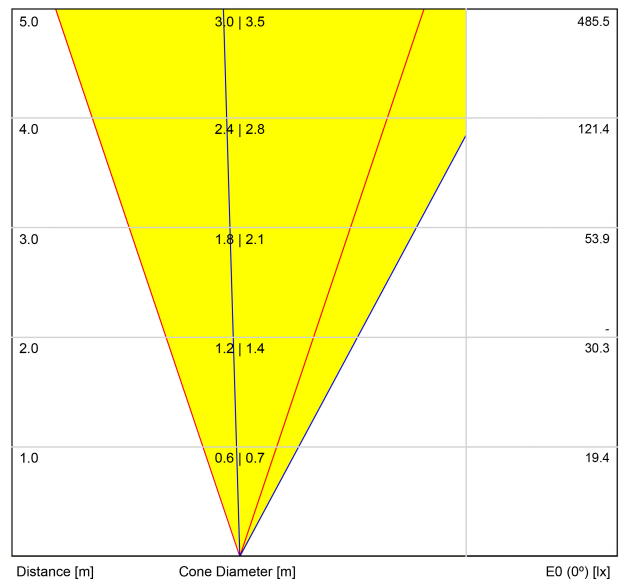

Efficienza luminosa	37%
---------------------	-----

Valori di potenza del sistema	5,88 W
Tensione	48Vdc
Regolazione	DALI - Push / WIFI
Classe di isolamento elettrico	III

Tenuta stagna	IP67
Resistenza agli urti	IK08
Misure di incasso	Ø92 mm
Uso in esterni	Sì
Temperatura massima in superficie	68°
Carico sopportato	7000
Peso	0,95 g
Peso compresso l'imballaggio	1,055 g
Dimensioni dell'imballaggio	155 x 137 x 124 mm
Unità per imballaggio	1
Materiali	Acciaio Inossidabile (AISI 304) / Alluminio / Vetro Trasparente

DIAGRAMMA DI ABBAGLIAMENTO POLARE

DIAGRAMMA CONICO

			P	D (A x B x C)
48V Power Supply	ON/OFF	0434-01-62	150W	350 x 30 x 18mm
220 V~ 240				TO BE INSTALLED ON REMOTE

			P	D (A x B x C)
Remote Constant Voltage Dimmer		0433-01-32	DALI/PUSH	181 x 42 x 20mm
24V		0434-01-64	WIFI	105 x 44 x 23mm
				TO BE INSTALLED ON REMOTE