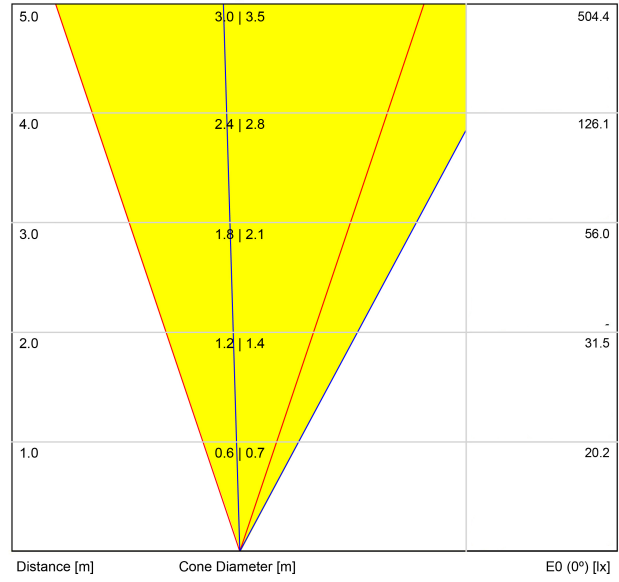

KEGELDIAGRAMM