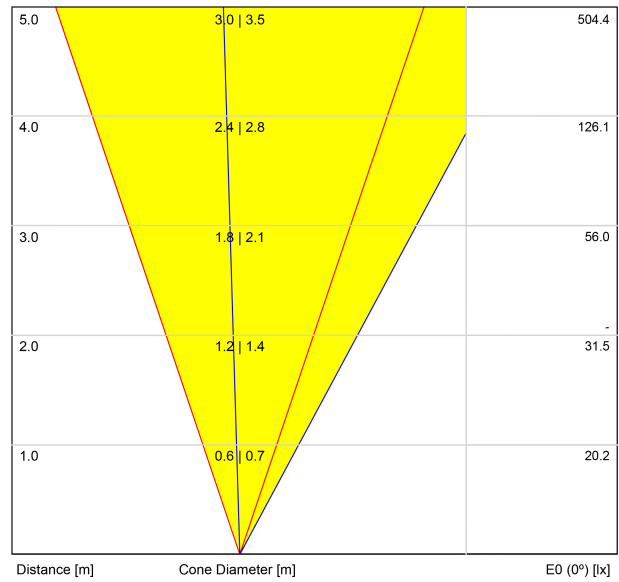

Eficiencia Lumínica	37%
---------------------	-----

Potencia del sistema	5,88 W
Tensión	48Vdc
Regulación	DALI - Push / WIFI
Clase de seguridad eléctrica	⚡

Estanqueidad	IP67
Resistencia a impactos	IK08
Medidas de empotramiento	Ø92 mm
Uso en exteriores	Sí
Temperatura máxima en superficie	68°
Carga soportada	7000
Peso	0,95 g
Peso con embalaje	1,055 g
Dimensiones embalaje	155 x 137 x 124 mm
Unidades por embalaje	1
Materiales	Acero Inoxidable (AISI 304) / Aluminio / Cristal Transparente

DIAGRAMA POLAR

DIAGRAMA CÓNICO

			P	D (A x B x C)
48V Power Supply	ON/OFF	0434-01-62	150W	350 x 30 x 18mm
220 V~ 240				TO BE INSTALLED ON REMOTE

			P	D (A x B x C)
Remote Constant Voltage Dimmer		0433-01-32	DALI/PUSH	181 x 42 x 20mm
		0434-01-64	WIFI	105 x 44 x 23mm
24V				TO BE INSTALLED ON REMOTE