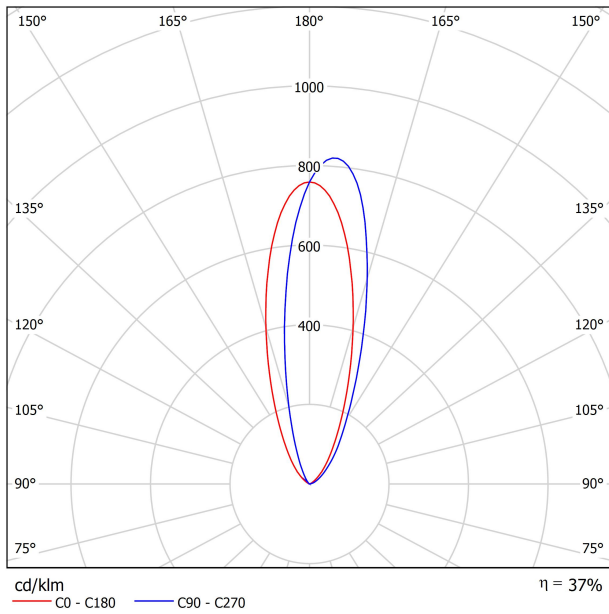

Eficiencia Lumínica	37%
---------------------	-----

Potencia del sistema	5,88 W
Tensión	48Vdc
Regulación	DALI - Push / WIFI
Clase de seguridad eléctrica	⚡

Estanqueidad	IP67
Resistencia a impactos	IK08
Medidas de empotramiento	Ø92 mm
Uso en exteriores	Sí
Temperatura máxima en superficie	68°
Carga soportada	7000
Peso	0,95 g
Peso con embalaje	1,055 g
Dimensiones embalaje	155 x 137 x 124 mm
Unidades por embalaje	1
Materiales	Acero Inoxidable (AISI 304) / Aluminio / Cristal Transparente

DIAGRAMA POLAR

DIAGRAMA CÓNICO

			P	D (A x B x C)
48V Power Supply	ON/OFF	0434-01-62	150W	350 x 30 x 18mm
220 V~ 240				TO BE INSTALLED ON REMOTE

			P	D (A x B x C)
Remote Constant Voltage Dimmer		0433-01-32	DALI/PUSH	181 x 42 x 20mm
		0434-01-64	WIFI	105 x 44 x 23mm
24V				TO BE INSTALLED ON REMOTE