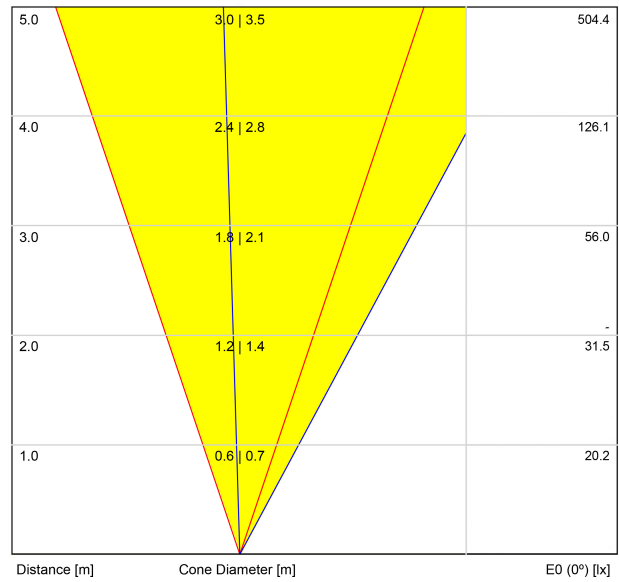

DIAGRAMA CÓNICO