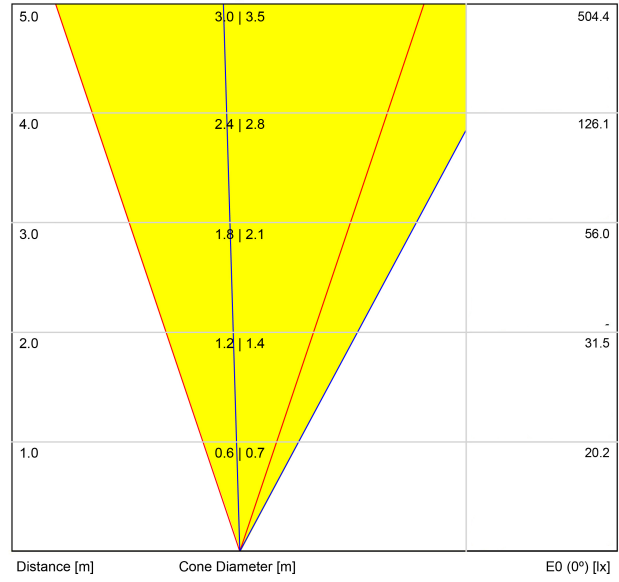

DIAGRAMME CONIQUE