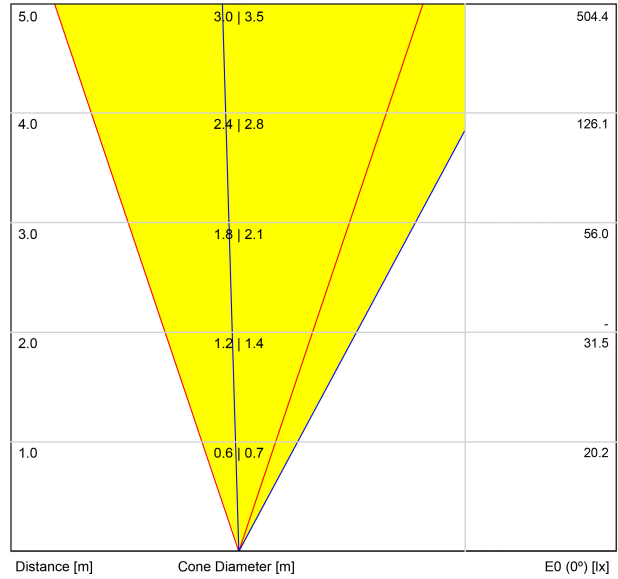

DIAGRAMMA CONICO