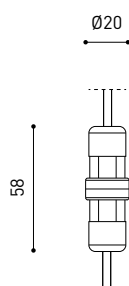

OTROS DATOS	IP67
Estanqueidad	IK08
Resistencia a impactos	Ø92 mm
Medidas de empotramiento	Sí
Uso en exteriores	68°
Temperatura máxima en superficie	7000
Carga soportada	0,95 g
Peso	1,055 g
Peso con embalaje	155 x 137 x 124 mm
Dimensiones embalaje	1
Unidades por embalaje	Acero Inoxidable (AISI 304) / Aluminio / Cristal Transparente
Materiales	

DIAGRAMA POLAR

DIAGRAMA CÓNICO

			P	D (A x B x C)
48V Power Supply	ON/OFF	0434-01-62	150W	350 x 30 x 18mm
				TO BE INSTALLED ON REMOTE
220 V~ 240				

			P	D (A x B x C)
Remote Constant Voltage Dimmer		0433-01-32	DALI/PUSH	181 x 42 x 20mm
		0434-01-64	WIFI	105 x 44 x 23mm
				TO BE INSTALLED ON REMOTE
24V				

DROP VOLTAGE TABLE

POWER (W)	CABLE SECTION (mm ²)	CABLE LENGTH (m)		
		<25	<50	<75
150	0,75	✓	✗	✗
	1,0	✓	✓	✗
	1,5	✓	✓	✓

IP67 CONNECTOR

ARKOSLIGHT®

OPTIONAL ACCESSORY

	PRODUCT
Model	Connector IP67
Reference	0434-01- 66 N
Category	Accessories