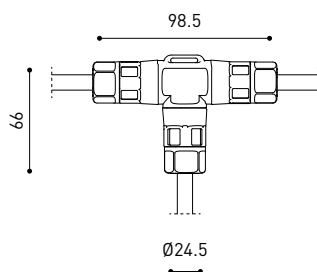

OTROS DATOS	IP67
Estanqueidad	IK08
Resistencia a impactos	Ø92 mm
Medidas de empotramiento	Sí
Uso en exteriores	68°
Temperatura máxima en superficie	7000
Carga soportada	0,95 g
Peso	1,055 g
Peso con embalaje	155 x 137 x 124 mm
Dimensiones embalaje	1
Unidades por embalaje	Acero Inoxidable (AISI 304) / Aluminio / Cristal Transparente
Materiales	

DIAGRAMA POLAR

DIAGRAMA CÓNICO

			P	D (A x B x C)
48V Power Supply	ON/OFF	0434-01-62	150W	350 x 30 x 18mm
				TO BE INSTALLED ON REMOTE
220 V~ 240				

			P	D (A x B x C)
Remote Constant Voltage Dimmer		0433-01-32	DALI/PUSH	181 x 42 x 20mm
		0434-01-64	WIFI	105 x 44 x 23mm
				TO BE INSTALLED ON REMOTE
24V				

DROP VOLTAGE TABLE

POWER (W)	CABLE SECTION (mm ²)	CABLE LENGTH (m)		
		<25	<50	<75
150	0,75	✓	✗	✗
	1,0	✓	✓	✗
	1,5	✓	✓	✓

IP67 CONNECTOR

ARKOSLIGHT®

OPTIONAL ACCESSORY

	PRODUCT
Model	Connector IP67
Reference	0434-01- 66 N
Category	Accessories

For cable Ø4,5 - 6,5mm | section ≤ 1,5mm²

	PRODUCT
Model	Connector IP67 T-Shape
Reference	0434-01- 75 N
Category	Accessories

For cable Ø3,5 - 5,5mm | section ≤ 1,5mm²

Fuente de luz (LED) reemplazable por un profesional autorizado
 Replaceable (LED only) light source by an authorized professional.
 Source lumineuse (LED) remplaçable par un professionnel agréé
 Sorgente luminosa (LED) sostituibile da parte di un professionista autorizzato
 Austauschbare (LED) Lichtquelle durch einen autorisierten Fachmann