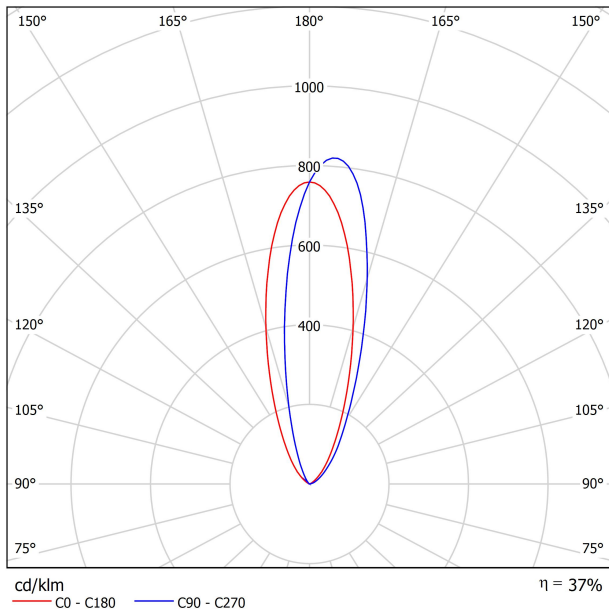

OTROS DATOS	IP67
Estanqueidad	IK08
Resistencia a impactos	Ø92 mm
Medidas de empotramiento	Sí
Uso en exteriores	68°
Temperatura máxima en superficie	7000
Carga soportada	0,95 g
Peso	1,055 g
Peso con embalaje	155 x 137 x 124 mm
Dimensiones embalaje	1
Unidades por embalaje	Acero Inoxidable (AISI 304) / Aluminio / Cristal Transparente
Materiales	

DIAGRAMA POLAR

DIAGRAMA CÓNICO

			P	D (A x B x C)
48V Power Supply	ON/OFF	0434-01-62	150W	350 x 30 x 18mm
				TO BE INSTALLED ON REMOTE
220 V~ 240				

			P	D (A x B x C)
Remote Constant Voltage Dimmer		0433-01-32	DALI/PUSH	181 x 42 x 20mm
		0434-01-64	WIFI	105 x 44 x 23mm
				TO BE INSTALLED ON REMOTE
24V				