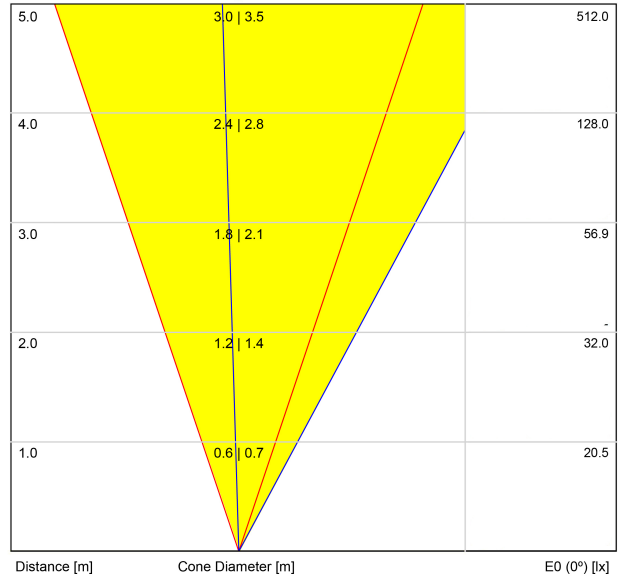

DIAGRAMMA CONICO