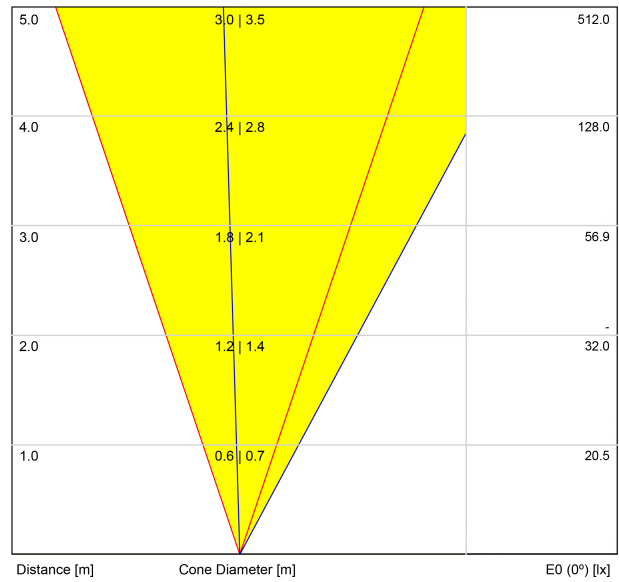

DIAGRAMA CÓNICO