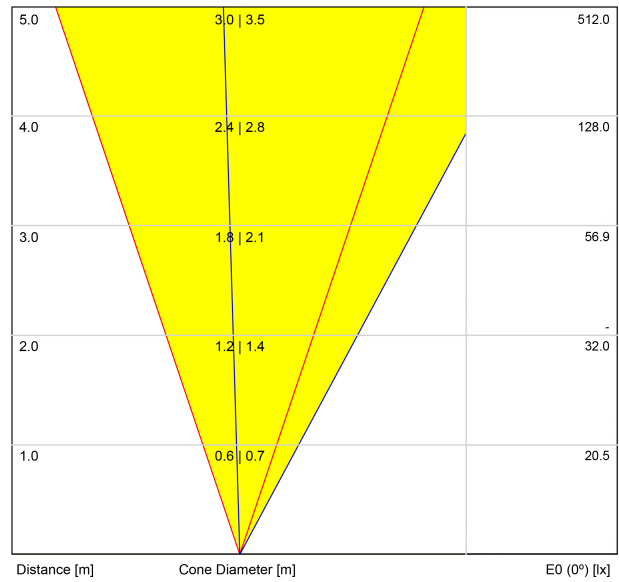

DIAGRAMMA CONICO