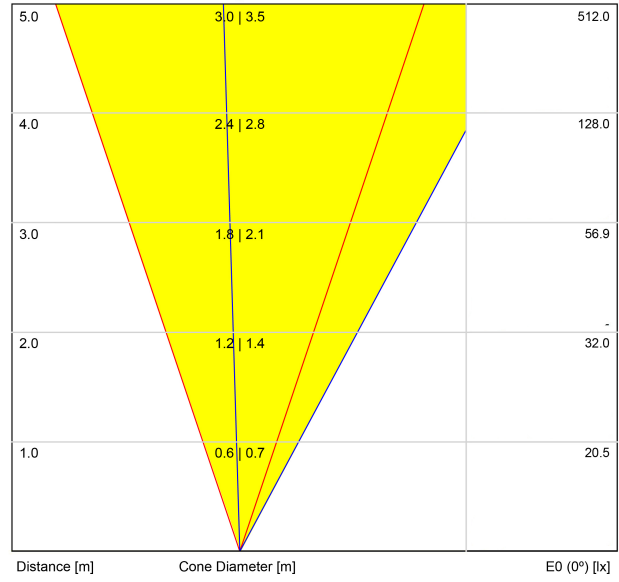

DIAGRAMA CÓNICO