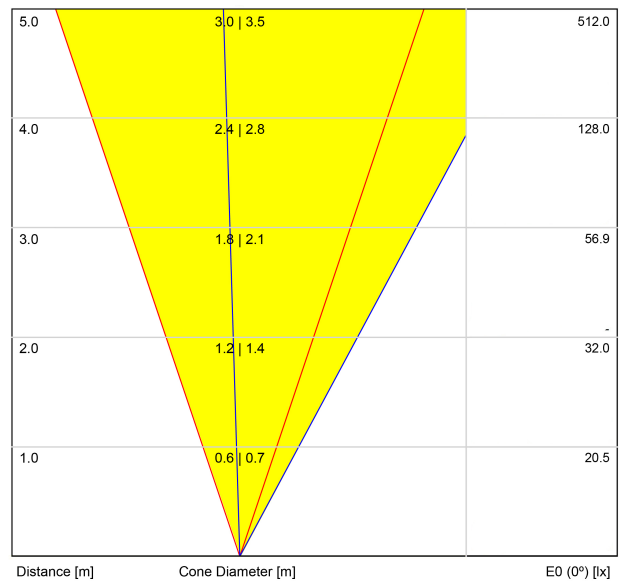

LUMINAIRE | DONNÉS ÉLECTRIQUES

Étanchéité	IP67
Résistance aux chocs	IK08
Dimensions d'encastrement	Ø92 mm
Pour usage extérieur	Oui
Température maximum supportée	68°
Charge supportée	7000
Poids	0,95 g
Poids avec emballage	1,055 g
Dimensions de l'emballage	155 x 137 x 124 mm
Unités par emballage	1
Matériaux	Acier Inoxidable (AISI 304) / Aluminium / Verre Transparent

DIAGRAMME POLAIRE

DIAGRAMME CONIQUE

			P	D (A x B x C)
48V Power Supply	ON/OFF	0434-01-62	150W	350 x 30 x 18mm
220 V~ 240				TO BE INSTALLED ON REMOTE

			P	D (A x B x C)
Remote Constant Voltage Dimmer		0433-01-32	DALI/PUSH	181 x 42 x 20mm
24V		0434-01-64	WIFI	105 x 44 x 23mm
				TO BE INSTALLED ON REMOTE