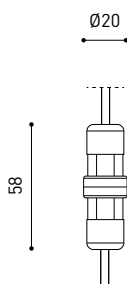

ALTRI DATI	Tenuta stagna	IP67
	Resistenza agli urti	IK08
	Misure di incasso	Ø92 mm
	Uso in esterni	Sì
	Temperatura massima in superficie	68°
	Carico sopportato	7000
	Peso	0,95 g
	Peso compresso l'imballaggio	1,055 g
	Dimensioni dell'imballaggio	155 x 137 x 124 mm
	Unità per imballaggio	1
	Materiali	Acciaio Inossidabile (AISI 304) / Alluminio / Vetro Trasparente

DIAGRAMMA DI ABBAGLIAMENTO POLARE

DIAGRAMMA CONICO

			P	D (A x B x C)
48V Power Supply	ON/OFF	0434-01-62	150W	350 x 30 x 18mm
220 V~ 240				TO BE INSTALLED ON REMOTE

			P	D (A x B x C)
Remote Constant Voltage Dimmer		0433-01-32	DALI/PUSH	181 x 42 x 20mm
24V		0434-01-64	WIFI	105 x 44 x 23mm
				TO BE INSTALLED ON REMOTE

DROP VOLTAGE TABLE

POWER (W)	CABLE SECTION (mm ²)	CABLE LENGTH (m)		
		<25	<50	<75
150	0,75	✓	✗	✗
	1,0	✓	✓	✗
	1,5	✓	✓	✓

IP67 CONNECTOR

ARKOSLIGHT®

OPTIONAL ACCESSORY

	PRODUCT
Model	Connector IP67
Reference	0434-01- 66 N
Category	Accessories

For cable Ø4,5 - 6,5mm | section ≤ 1,5mm²

	PRODUCT
Model	Connector IP67 T-Shape
Reference	0434-01- 75 N
Category	Accessories

For cable Ø3,5 - 5,5mm | section ≤ 1,5mm²

Fuente de luz (LED) reemplazable por un profesional autorizado
 Replaceable (LED only) light source by an authorized professional.
 Source lumineuse (LED) remplaçable par un professionnel agréé
 Sorgente luminosa (LED) sostituibile da parte di un professionista autorizzato
 Austauschbare (LED) Lichtquelle durch einen autorisierten Fachmann