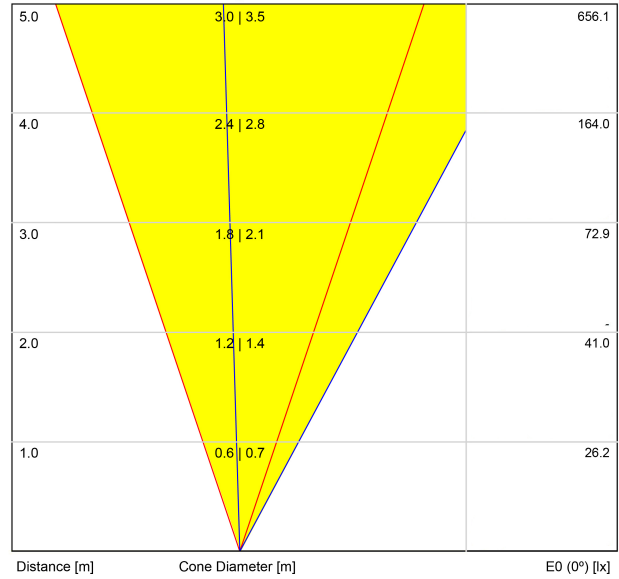

ALTRI DATI	Tenuta stagna	IP67
	Resistenza agli urti	IK08
	Misure di incasso	Ø92 mm
	Uso in esterni	Sì
	Temperatura massima in superficie	68°
	Carico sopportato	7000
	Peso	0,95 g
	Peso compresso l'imballaggio	1,055 g
	Dimensioni dell'imballaggio	155 x 137 x 124 mm
	Unità per imballaggio	1
	Materiali	Acciaio Inossidabile (AISI 304) / Alluminio / Vetro Trasparente

DIAGRAMMA DI ABBAGLIAMENTO POLARE

DIAGRAMMA CONICO

			P	D (A x B x C)
48V Power Supply	ON/OFF	0434-01-62	150W	350 x 30 x 18mm
220 V~ 240				TO BE INSTALLED ON REMOTE

			P	D (A x B x C)
Remote Constant Voltage Dimmer		0433-01-32	DALI/PUSH	181 x 42 x 20mm
24V		0434-01-64	WIFI	105 x 44 x 23mm
				TO BE INSTALLED ON REMOTE