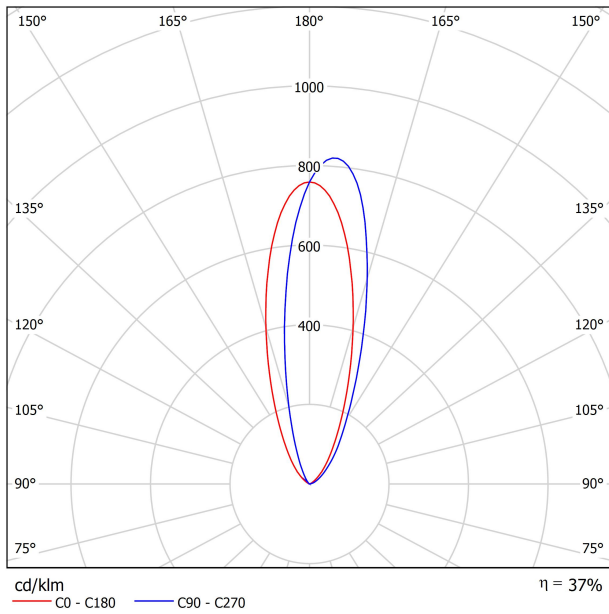

Eficiencia Lumínica	37%
---------------------	-----

Potencia del sistema	7,59 W
Tensión	48Vdc
Regulación	DALI - Push / WIFI
Clase de seguridad eléctrica	⚡

Estanqueidad	IP67
Resistencia a impactos	IK08
Medidas de empotramiento	Ø92 mm
Uso en exteriores	Sí
Temperatura máxima en superficie	68°
Carga soportada	7000
Peso	0,95 g
Peso con embalaje	1,055 g
Dimensiones embalaje	155 x 137 x 124 mm
Unidades por embalaje	1
Materiales	Acero Inoxidable (AISI 304) / Aluminio / Cristal Transparente

DIAGRAMA POLAR

DIAGRAMA CÓNICO

			P	D (A x B x C)
48V Power Supply	ON/OFF	0434-01-62	150W	350 x 30 x 18mm
220 V~ 240				TO BE INSTALLED ON REMOTE

			P	D (A x B x C)
Remote Constant Voltage Dimmer		0433-01-32	DALI/PUSH	181 x 42 x 20mm
24V		0434-01-64	WIFI	105 x 44 x 23mm
				TO BE INSTALLED ON REMOTE