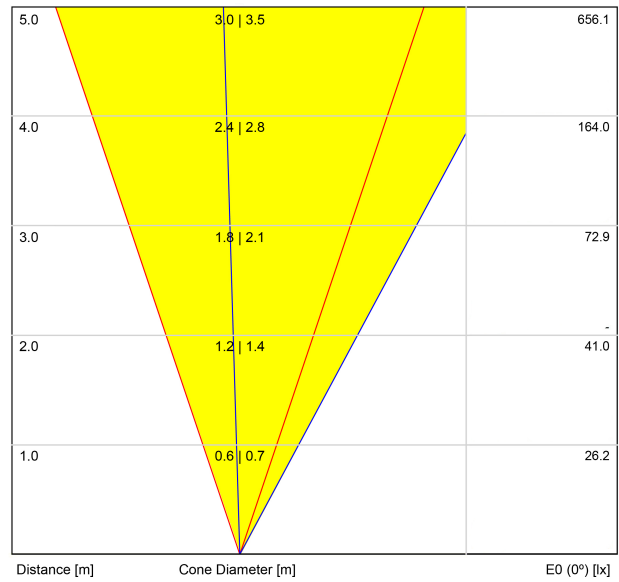

Eficiencia Lumínica	37%
---------------------	-----

Potencia del sistema	7,59 W
Tensión	48Vdc
Regulación	DALI - Push / WIFI
Clase de seguridad eléctrica	⚡

Estanqueidad	IP67
Resistencia a impactos	IK08
Medidas de empotramiento	Ø92 mm
Uso en exteriores	Sí
Temperatura máxima en superficie	68°
Carga soportada	7000
Peso	0,95 g
Peso con embalaje	1,055 g
Dimensiones embalaje	155 x 137 x 124 mm
Unidades por embalaje	1
Materiales	Acero Inoxidable (AISI 304) / Aluminio / Cristal Transparente

DIAGRAMA POLAR

DIAGRAMA CÓNICO

			P	D (A x B x C)
48V Power Supply	ON/OFF	0434-01-62	150W	350 x 30 x 18mm
220 V~ 240				TO BE INSTALLED ON REMOTE

			P	D (A x B x C)
Remote Constant Voltage Dimmer		0433-01-32	DALI/PUSH	181 x 42 x 20mm
24V		0434-01-64	WIFI	105 x 44 x 23mm
				TO BE INSTALLED ON REMOTE