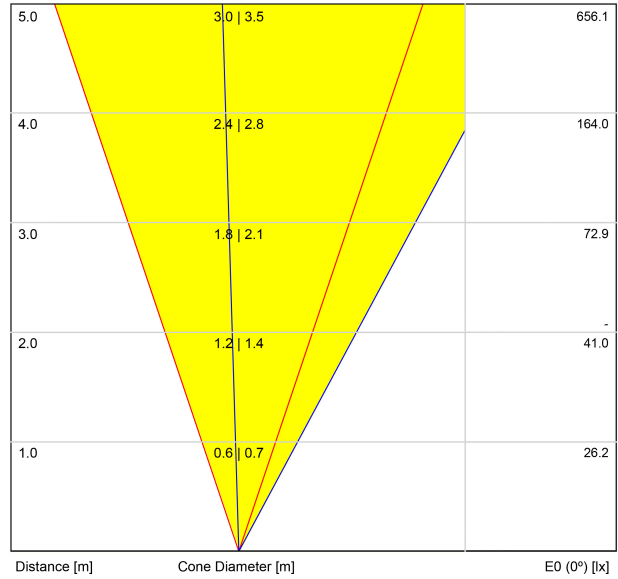

DIAGRAMMA CONICO