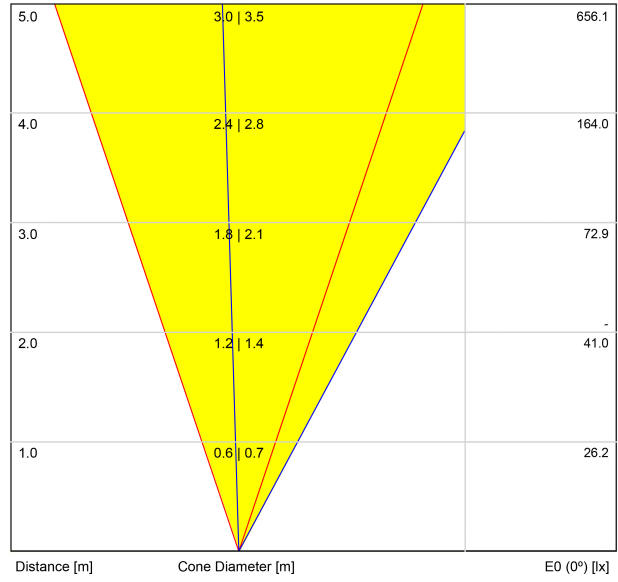

DIAGRAMME CONIQUE