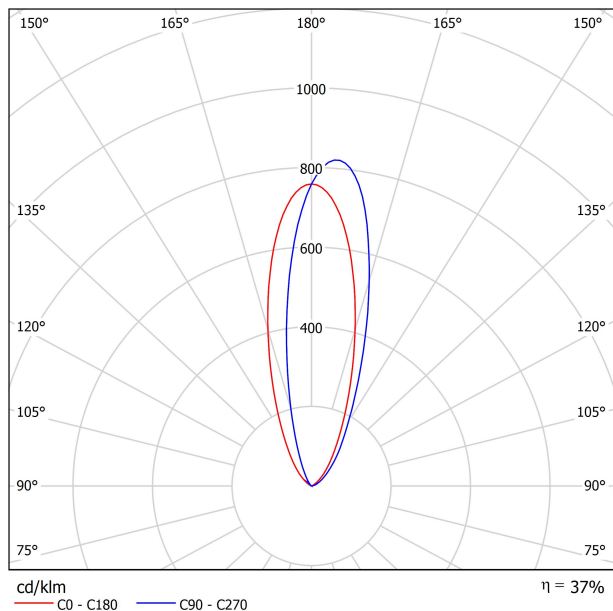

Efficienza luminosa	37%
---------------------	-----

Valori di potenza del sistema	7,59 W
Tensione	48Vdc
Regolazione	DALI - Push / WIFI
Classe di isolamento elettrico	III

Tenuta stagna	IP67
Resistenza agli urti	IK08
Misure di incasso	Ø92 mm
Uso in esterni	Sì
Temperatura massima in superficie	68°
Carico sopportato	7000
Peso	0,95 g
Peso compresso l'imballaggio	1,055 g
Dimensioni dell'imballaggio	155 x 137 x 124 mm
Unità per imballaggio	1
Materiali	Acciaio Inossidabile (AISI 304) / Alluminio / Vetro Trasparente

DIAGRAMMA DI ABBAGLIAMENTO POLARE

DIAGRAMMA CONICO

			P	D (A x B x C)
48V Power Supply	ON/OFF	0434-01-62	150W	350 x 30 x 18mm
220 V~ 240				TO BE INSTALLED ON REMOTE

			P	D (A x B x C)
Remote Constant Voltage Dimmer		0433-01-32	DALI/PUSH	181 x 42 x 20mm
24V		0434-01-64	WIFI	105 x 44 x 23mm
				TO BE INSTALLED ON REMOTE