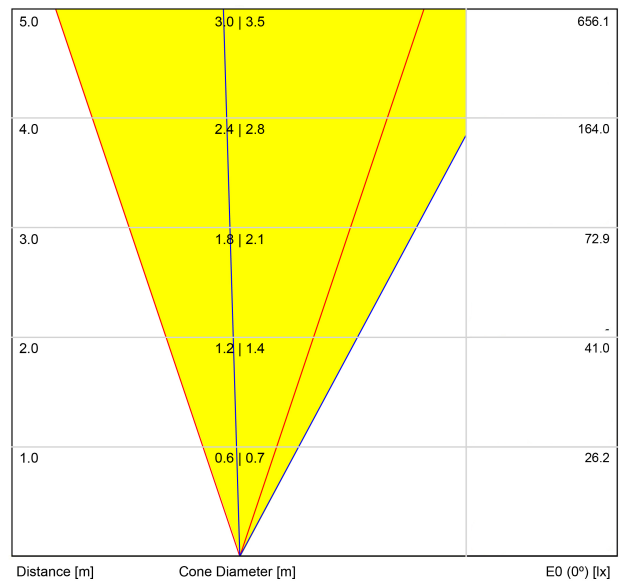

Efficienza luminosa	37%
---------------------	-----

Valori di potenza del sistema	7,59 W
Tensione	48Vdc
Regolazione	DALI - Push / WIFI
Classe di isolamento elettrico	III

Tenuta stagna	IP67
Resistenza agli urti	IK08
Misure di incasso	Ø92 mm
Uso in esterni	Sì
Temperatura massima in superficie	68°
Carico sopportato	7000
Peso	0,95 g
Peso compresso l'imballaggio	1,055 g
Dimensioni dell'imballaggio	155 x 137 x 124 mm
Unità per imballaggio	1
Materiali	Acciaio Inossidabile (AISI 304) / Alluminio / Vetro Trasparente

DIAGRAMMA DI ABBAGLIAMENTO POLARE

DIAGRAMMA CONICO

			P	D (A x B x C)
48V Power Supply	ON/OFF	0434-01-62	150W	350 x 30 x 18mm
220 V~ 240				TO BE INSTALLED ON REMOTE

			P	D (A x B x C)
Remote Constant Voltage Dimmer		0433-01-32	DALI/PUSH	181 x 42 x 20mm
24V		0434-01-64	WIFI	105 x 44 x 23mm
				TO BE INSTALLED ON REMOTE