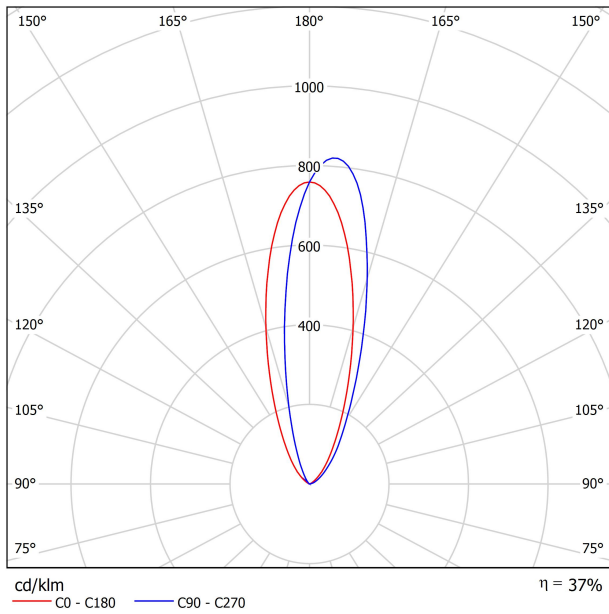

LUMINARIA DATOS FOTOMÉTRICOS	
Eficiencia Lumínica	37%

LUMINARIA DATOS ELÉCTRICOS	
Potencia del sistema	7,59 W
Tensión	48Vdc
Regulación	DALI - Push / WIFI
Clase de seguridad eléctrica	III

OTROS DATOS	
Estanqueidad	IP67
Resistencia a impactos	IK08
Medidas de empotramiento	Ø92 mm
Uso en exteriores	Sí
Temperatura máxima en superficie	68°
Carga soportada	7000
Peso	0,95 g
Peso con embalaje	1,055 g
Dimensiones embalaje	155 x 137 x 124 mm
Unidades por embalaje	1
Materiales	Acero Inoxidable (AISI 304) / Aluminio / Cristal Transparente

DIAGRAMA POLAR

DIAGRAMA CÓNICO

			P	D (A x B x C)
48V Power Supply	ON/OFF	0434-01-62	150W	350 x 30 x 18mm
220 V~ 240				TO BE INSTALLED ON REMOTE

			P	D (A x B x C)
Remote Constant Voltage Dimmer		0433-01-32	DALI/PUSH	181 x 42 x 20mm
24V		0434-01-64	WIFI	105 x 44 x 23mm
				TO BE INSTALLED ON REMOTE