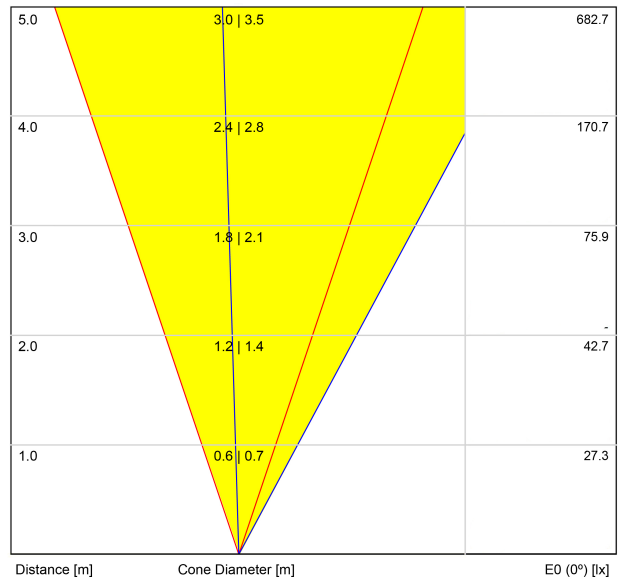

LUMINARIA DATOS FOTOMÉTRICOS	
Eficiencia Lumínica	37%

LUMINARIA DATOS ELÉCTRICOS	
Potencia del sistema	7,59 W
Tensión	48Vdc
Regulación	DALI - Push / WIFI
Clase de seguridad eléctrica	III

OTROS DATOS	
Estanqueidad	IP67
Resistencia a impactos	IK08
Medidas de empotramiento	Ø92 mm
Uso en exteriores	Sí
Temperatura máxima en superficie	68°
Carga soportada	7000
Peso	0,95 g
Peso con embalaje	1,055 g
Dimensiones embalaje	155 x 137 x 124 mm
Unidades por embalaje	1
Materiales	Acero Inoxidable (AISI 304) / Aluminio / Cristal Transparente

DIAGRAMA POLAR

DIAGRAMA CÓNICO

			P	D (A x B x C)
48V Power Supply	ON/OFF	0434-01-62	150W	350 x 30 x 18mm
220 V~ 240				TO BE INSTALLED ON REMOTE

			P	D (A x B x C)
Remote Constant Voltage Dimmer		0433-01-32	DALI/PUSH	181 x 42 x 20mm
24V		0434-01-64	WIFI	105 x 44 x 23mm
				TO BE INSTALLED ON REMOTE