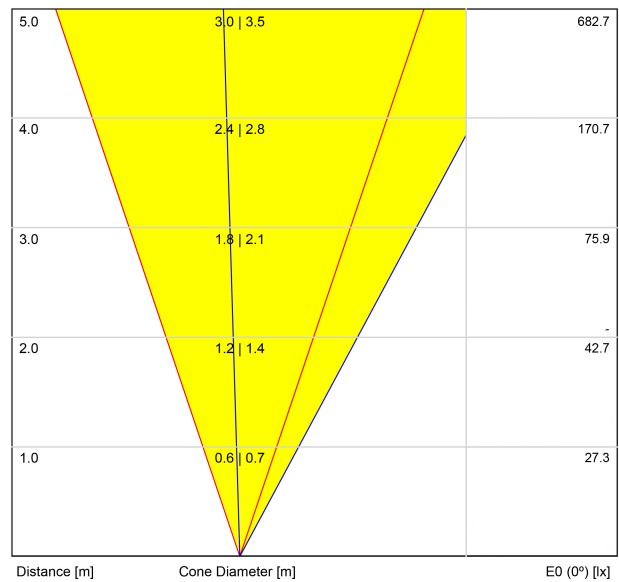

LUMINAIRE DONNÉS ÉLECTRIQUES	Étanchéité	IP67
	Résistance aux chocs	IK08
	Dimensions d'encastrement	Ø92 mm
	Pour usage extérieur	Oui
	Température maximum supportée	68°
	Charge supportée	7000
	Poids	0,95 g
	Poids avec emballage	1,055 g
	Dimensions de l'emballage	155 x 137 x 124 mm
	Unités par emballage	1
	Matériaux	Acier Inoxidable (AISI 304) / Aluminium / Verre Transparent

DIAGRAMME POLAIRE

DIAGRAMME CONIQUE

			P	D (A x B x C)
48V Power Supply	ON/OFF	0434-01-62	150W	350 x 30 x 18mm
220 V~ 240				TO BE INSTALLED ON REMOTE

			P	D (A x B x C)
Remote Constant Voltage Dimmer		0433-01-32	DALI/PUSH	181 x 42 x 20mm
		0434-01-64	WIFI	105 x 44 x 23mm
24V				TO BE INSTALLED ON REMOTE