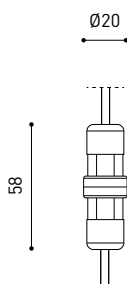

DIMENSIONI

ACCESSORI

DRIVER OPTIONS

CONNECTOR IP67

Nome	DARK M 48V WALL WASHER 2 3000K NX
Articolo	A5250211NX
Colore	Acciaio Inossidabile
Categoria	OUTDOOR
PRODOTTO	
SORGENTE DI LUCE	
Tipo	LED
Flusso luminoso lordo	900 lm
Temperatura di colore	3000 K
Stabilità cromatica	MacAdam Step 2
Indice di Riproduzione Cromatica	CRI>90
Potenza	6,7 W
Efficienza	134 lm/W
Ore di vita del LED	L90B10 >55.000h
APPARECCHIO DATI FOTOMETRICI	
Efficienza luminosa	37%
APPARECCHIO DATI ELETTRICI	
Valori di potenza del sistema	7,59 W
Tensione	48Vdc
Regolazione	DALI - Push / WIFI
Classe di isolamento elettrico	III
ALTRI DATI	
Tenuta stagna	IP67
Resistenza agli urti	IK08
Misure di incasso	Ø92 mm
Uso in esterni	Sì
Temperatura massima in superficie	68°
Carico sopportato	7000
Peso	0,95 g
Peso compresso l'imballaggio	1,055 g
Dimensioni dell'imballaggio	155 x 137 x 124 mm
Unità per imballaggio	1
Materiali	Acciaio Inossidabile (AISI 304) / Alluminio / Vetro Trasparente

DIAGRAMMA DI ABBAGLIAMENTO POLARE

DIAGRAMMA CONICO

			P	D (A x B x C)
48V Power Supply	ON/OFF	0434-01-62	150W	350 x 30 x 18mm
				TO BE INSTALLED ON REMOTE
220 V~ 240				

			P	D (A x B x C)
Remote Constant Voltage Dimmer		0433-01-32	DALI/PUSH	181 x 42 x 20mm
		0434-01-64	WIFI	105 x 44 x 23mm
				TO BE INSTALLED ON REMOTE
24V				

DROP VOLTAGE TABLE

POWER (W)	CABLE SECTION (mm ²)	CABLE LENGTH (m)		
		<25	<50	<75
150	0,75	✓	✗	✗
	1,0	✓	✓	✗
	1,5	✓	✓	✓

IP67 CONNECTOR

ARKOSLIGHT®

OPTIONAL ACCESSORY

	PRODUCT
Model	Connector IP67
Reference	0434-01- 66 N
Category	Accessories

For cable Ø4,5 - 6,5mm | section ≤ 1,5mm²

	PRODUCT
Model	Connector IP67 T-Shape
Reference	0434-01- 75 N
Category	Accessories

For cable Ø3,5 - 5,5mm | section ≤ 1,5mm²

Fuente de luz (LED) reemplazable por un profesional autorizado