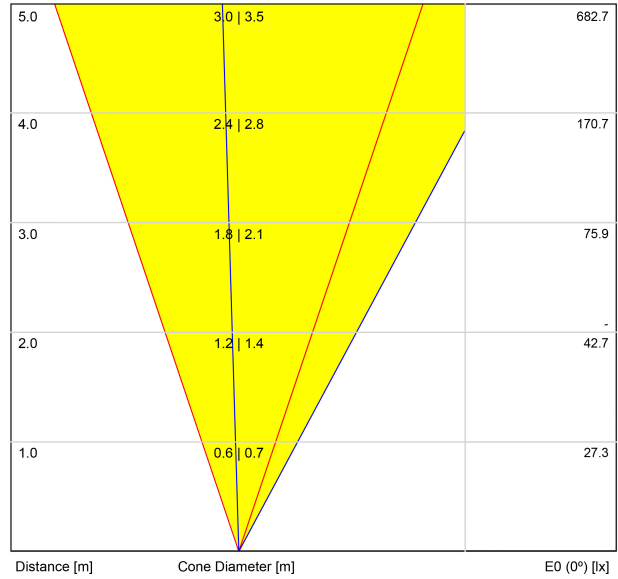

DIAGRAMMA CONICO