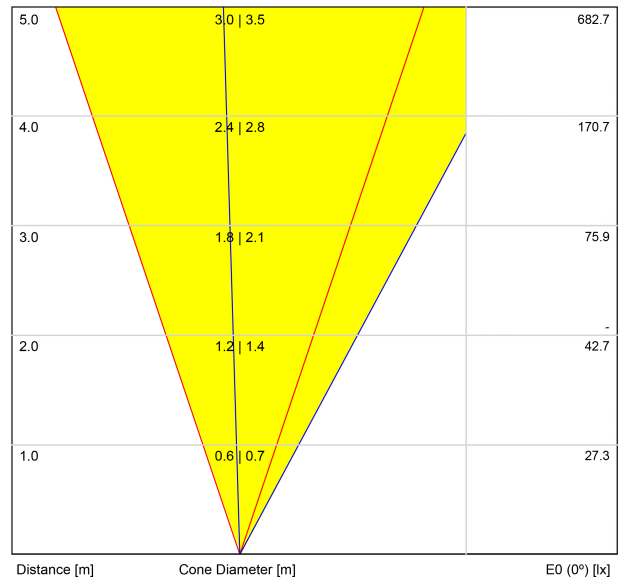

DIAGRAMA CÓNICO