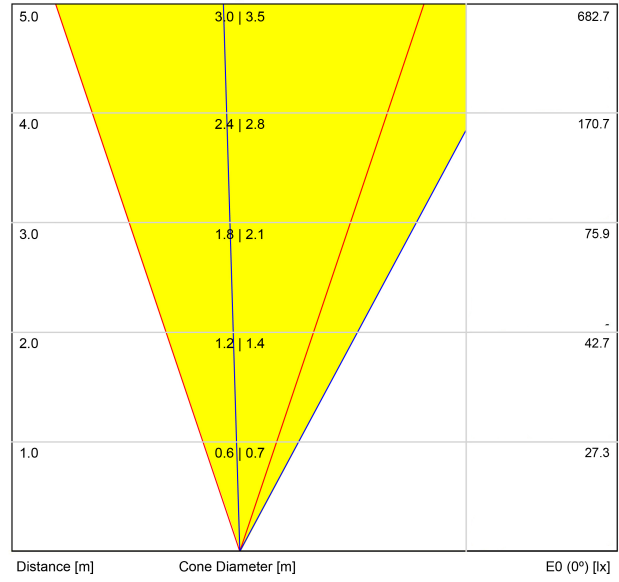

DIAGRAMME CONIQUE