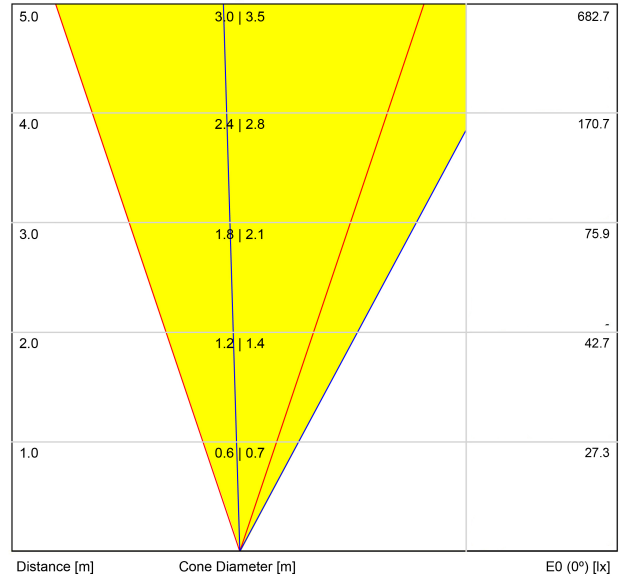

Efficienza luminosa	37%
---------------------	-----

Valori di potenza del sistema	7,59 W
Tensione	48Vdc
Regolazione	DALI - Push / WIFI
Classe di isolamento elettrico	◆

Tenuta stagna	IP67
Resistenza agli urti	IK08
Misure di incasso	Ø92 mm
Uso in esterni	Sì
Temperatura massima in superficie	68°
Carico sopportato	7000
Peso	0,95 g
Peso compresso l'imballaggio	1,055 g
Dimensioni dell'imballaggio	155 x 137 x 124 mm
Unità per imballaggio	1
Materiali	Acciaio Inossidabile (AISI 304) / Alluminio / Vetro Trasparente

DIAGRAMMA DI ABBAGLIAMENTO POLARE

DIAGRAMMA CONICO

			P	D (A x B x C)
48V Power Supply	ON/OFF	0434-01-62	150W	350 x 30 x 18mm
220 V~ 240				TO BE INSTALLED ON REMOTE

			P	D (A x B x C)
Remote Constant Voltage Dimmer		0433-01-32	DALI/PUSH	181 x 42 x 20mm
24V		0434-01-64	WIFI	105 x 44 x 23mm
				TO BE INSTALLED ON REMOTE