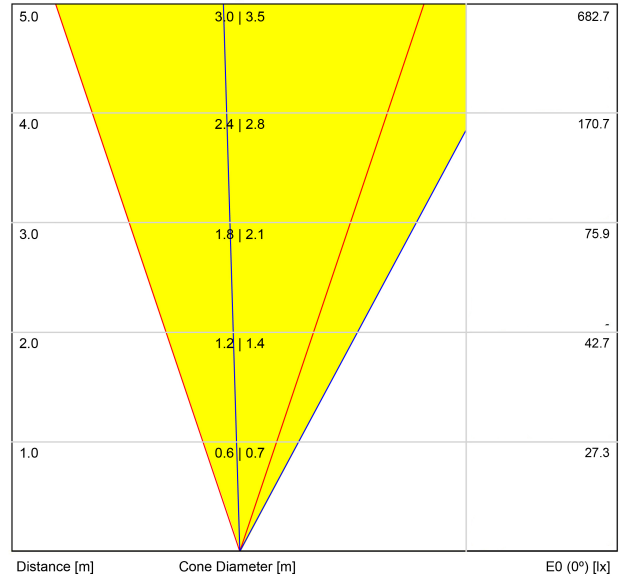

DIAGRAMMA CONICO