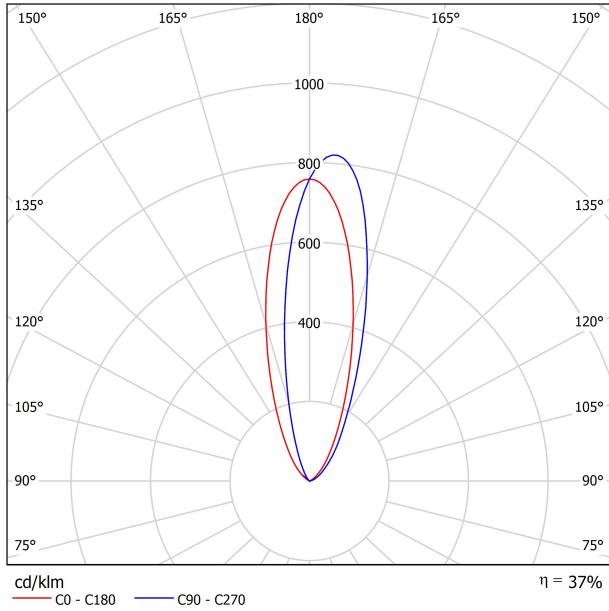

Efficienza luminosa	37%
---------------------	-----

Valori di potenza del sistema	7,59 W
Tensione	48Vdc
Regolazione	DALI - Push / WIFI
Classe di isolamento elettrico	◆

Tenuta stagna	IP67
Resistenza agli urti	IK08
Misure di incasso	Ø92 mm
Uso in esterni	Sì
Temperatura massima in superficie	68°
Carico sopportato	7000
Peso	0,95 g
Peso compresso l'imballaggio	1,055 g
Dimensioni dell'imballaggio	155 x 137 x 124 mm
Unità per imballaggio	1
Materiali	Acciaio Inossidabile (AISI 304) / Alluminio / Vetro Trasparente

DIAGRAMMA DI ABBAGLIAMENTO POLARE

DIAGRAMMA CONICO

			P	D (A x B x C)
48V Power Supply	ON/OFF	0434-01-62	150W	350 x 30 x 18mm
220 V~ 240				TO BE INSTALLED ON REMOTE

			P	D (A x B x C)
Remote Constant Voltage Dimmer		0433-01-32	DALI/PUSH	181 x 42 x 20mm
24V		0434-01-64	WIFI	105 x 44 x 23mm
				TO BE INSTALLED ON REMOTE