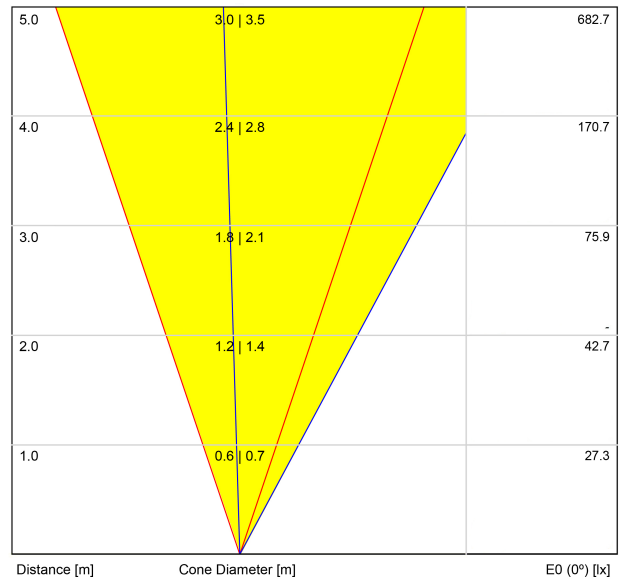

KEGELDIAGRAMM