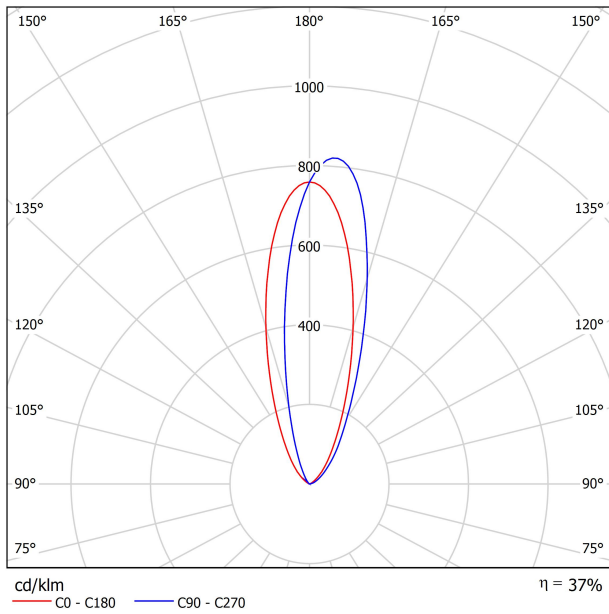

LUMINARIA DATOS FOTOMÉTRICOS	37%
--------------------------------	-----

LUMINARIA DATOS ELÉCTRICOS	7,59 W
Potencia del sistema	48Vdc
Tensión	DALI - Push / WIFI
Regulación	III
Clase de seguridad eléctrica	

OTROS DATOS	IP67
Estanqueidad	IK08
Resistencia a impactos	Ø92 mm
Medidas de empotramiento	Sí
Uso en exteriores	68°
Temperatura máxima en superficie	7000
Carga soportada	0,95 g
Peso	1,055 g
Peso con embalaje	155 x 137 x 124 mm
Dimensiones embalaje	1
Unidades por embalaje	Acero Inoxidable (AISI 304) / Aluminio / Cristal Transparente
Materiales	

DIAGRAMA POLAR

DIAGRAMA CÓNICO

			P	D (A x B x C)
48V Power Supply	ON/OFF	0434-01-62	150W	350 x 30 x 18mm
				TO BE INSTALLED ON REMOTE
220 V~ 240				

			P	D (A x B x C)
Remote Constant Voltage Dimmer		0433-01-32	DALI/PUSH	181 x 42 x 20mm
		0434-01-64	WIFI	105 x 44 x 23mm
				TO BE INSTALLED ON REMOTE
24V				