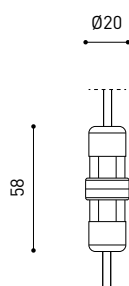

LUMINARIA DATOS FOTOMÉTRICOS	37%
--------------------------------	-----

LUMINARIA DATOS ELÉCTRICOS	7,59 W
Potencia del sistema	48Vdc
Tensión	DALI - Push / WIFI
Regulación	III
Clase de seguridad eléctrica	

OTROS DATOS	IP67
Estanqueidad	IK08
Resistencia a impactos	Ø92 mm
Medidas de empotramiento	Sí
Uso en exteriores	68°
Temperatura máxima en superficie	7000
Carga soportada	0,95 g
Peso	1,055 g
Peso con embalaje	155 x 137 x 124 mm
Dimensiones embalaje	1
Unidades por embalaje	Acero Inoxidable (AISI 304) / Aluminio / Cristal Transparente
Materiales	

DIAGRAMA POLAR

DIAGRAMA CÓNICO

			P	D (A x B x C)
48V Power Supply	ON/OFF	0434-01-62	150W	350 x 30 x 18mm
				TO BE INSTALLED ON REMOTE
220 V~ 240				

			P	D (A x B x C)
Remote Constant Voltage Dimmer		0433-01-32	DALI/PUSH	181 x 42 x 20mm
		0434-01-64	WIFI	105 x 44 x 23mm
				TO BE INSTALLED ON REMOTE
24V				

DROP VOLTAGE TABLE

POWER (W)	CABLE SECTION (mm ²)	CABLE LENGTH (m)		
		<25	<50	<75
150	0,75	✓	✗	✗
	1,0	✓	✓	✗
	1,5	✓	✓	✓

IP67 CONNECTOR

ARKOSLIGHT®

OPTIONAL ACCESSORY

	PRODUCT
Model	Connector IP67
Reference	0434-01- 66 N
Category	Accessories