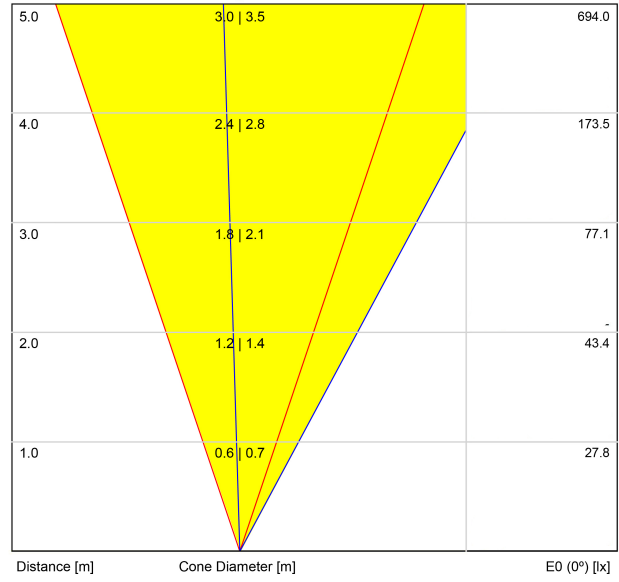

DIAGRAMME CONIQUE