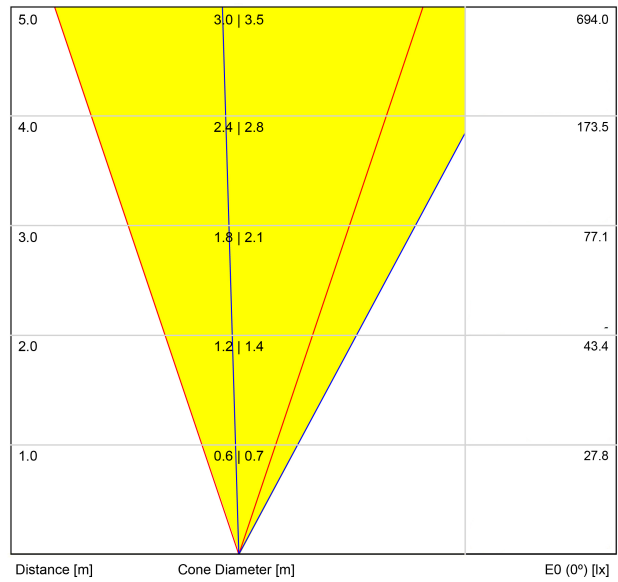

Efficienza luminosa	37%
---------------------	-----

Valori di potenza del sistema	7,59 W
Tensione	48Vdc
Regolazione	DALI - Push / WIFI
Classe di isolamento elettrico	⚡

Tenuta stagna	IP67
Resistenza agli urti	IK08
Misure di incasso	Ø92 mm
Uso in esterni	Sì
Temperatura massima in superficie	68°
Carico sopportato	7000
Peso	0,95 g
Peso compresso l'imballaggio	1,055 g
Dimensioni dell'imballaggio	155 x 137 x 124 mm
Unità per imballaggio	1
Materiali	Acciaio Inossidabile (AISI 304) / Alluminio / Vetro Trasparente

DIAGRAMMA DI ABBAGLIAMENTO POLARE

DIAGRAMMA CONICO

			P	D (A x B x C)
48V Power Supply	ON/OFF	0434-01-62	150W	350 x 30 x 18mm
				TO BE INSTALLED ON REMOTE
220 V~ 240				

			P	D (A x B x C)
Remote Constant Voltage Dimmer		0433-01-32	DALI/PUSH	181 x 42 x 20mm
		0434-01-64	WIFI	105 x 44 x 23mm
				TO BE INSTALLED ON REMOTE
24V				