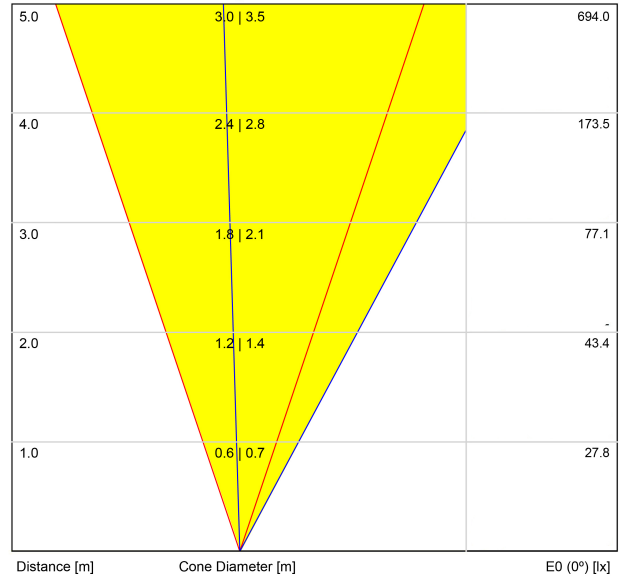

DIAGRAMMA CONICO