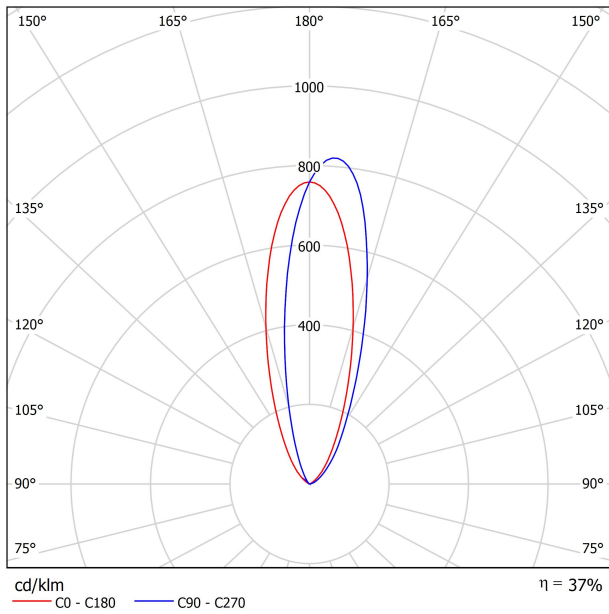

Efficienza luminosa	37%
---------------------	-----

Valori di potenza del sistema	7,59 W
Tensione	48Vdc
Regolazione	DALI - Push / WIFI
Classe di isolamento elettrico	⚡

Tenuta stagna	IP67
Resistenza agli urti	IK08
Misure di incasso	Ø92 mm
Uso in esterni	Sì
Temperatura massima in superficie	68°
Carico sopportato	7000
Peso	0,95 g
Peso compresso l'imballaggio	1,055 g
Dimensioni dell'imballaggio	155 x 137 x 124 mm
Unità per imballaggio	1
Materiali	Acciaio Inossidabile (AISI 304) / Alluminio / Vetro Trasparente

DIAGRAMMA DI ABBAGLIAMENTO POLARE

DIAGRAMMA CONICO

			P	D (A x B x C)
48V Power Supply	ON/OFF	0434-01-62	150W	350 x 30 x 18mm
				TO BE INSTALLED ON REMOTE
220 V~ 240				

			P	D (A x B x C)
Remote Constant Voltage Dimmer		0433-01-32	DALI/PUSH	181 x 42 x 20mm
		0434-01-64	WIFI	105 x 44 x 23mm
				TO BE INSTALLED ON REMOTE
24V				