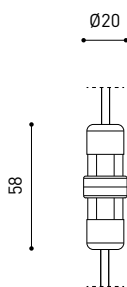

Efficienza luminosa	37%
---------------------	-----

Valori di potenza del sistema	7,59 W
Tensione	48Vdc
Regolazione	DALI - Push / WIFI
Classe di isolamento elettrico	⚡

Tenuta stagna	IP67
Resistenza agli urti	IK08
Misure di incasso	Ø92 mm
Uso in esterni	Sì
Temperatura massima in superficie	68°
Carico sopportato	7000
Peso	0,95 g
Peso compresso l'imballaggio	1,055 g
Dimensioni dell'imballaggio	155 x 137 x 124 mm
Unità per imballaggio	1
Materiali	Acciaio Inossidabile (AISI 304) / Alluminio / Vetro Trasparente

DIAGRAMMA DI ABBAGLIAMENTO POLARE

DIAGRAMMA CONICO

			P	D (A x B x C)
48V Power Supply	ON/OFF	0434-01-62	150W	350 x 30 x 18mm
				TO BE INSTALLED ON REMOTE
220 V~ 240				

			P	D (A x B x C)
Remote Constant Voltage Dimmer		0433-01-32	DALI/PUSH	181 x 42 x 20mm
		0434-01-64	WIFI	105 x 44 x 23mm
				TO BE INSTALLED ON REMOTE
24V				

DROP VOLTAGE TABLE

POWER (W)	CABLE SECTION (mm ²)	CABLE LENGTH (m)		
		<25	<50	<75
150	0,75	✓	✗	✗
	1,0	✓	✓	✗
	1,5	✓	✓	✓

IP67 CONNECTOR

ARKOSLIGHT®

OPTIONAL ACCESSORY

	PRODUCT
Model	Connector IP67
Reference	0434-01- 66 N
Category	Accessories

For cable Ø4,5 - 6,5mm | section ≤ 1,5mm²

	PRODUCT
Model	Connector IP67 T-Shape
Reference	0434-01- 75 N
Category	Accessories

For cable Ø3,5 - 5,5mm | section ≤ 1,5mm²

Fuente de luz (LED) reemplazable por un profesional autorizado