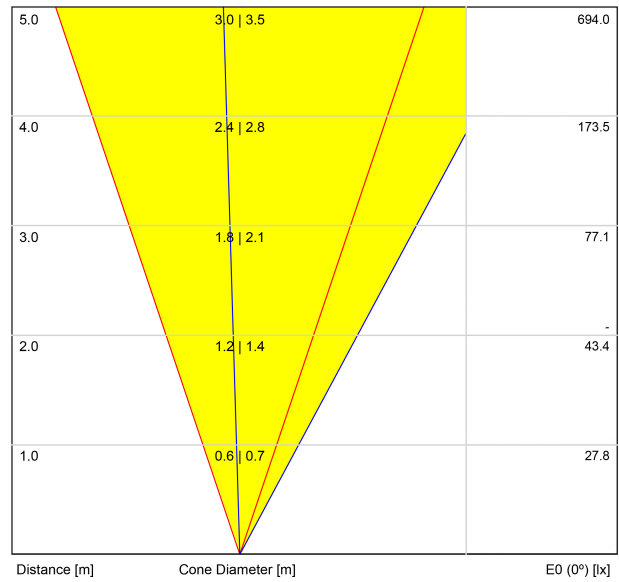

DIAGRAMA CÓNICO