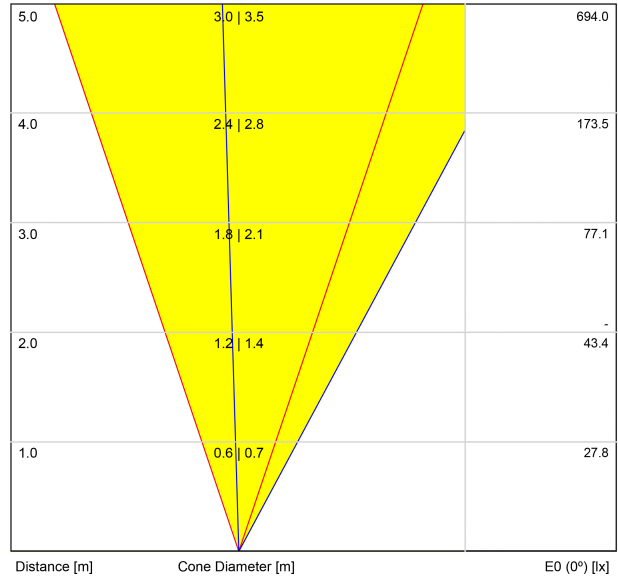

DIAGRAMMA CONICO