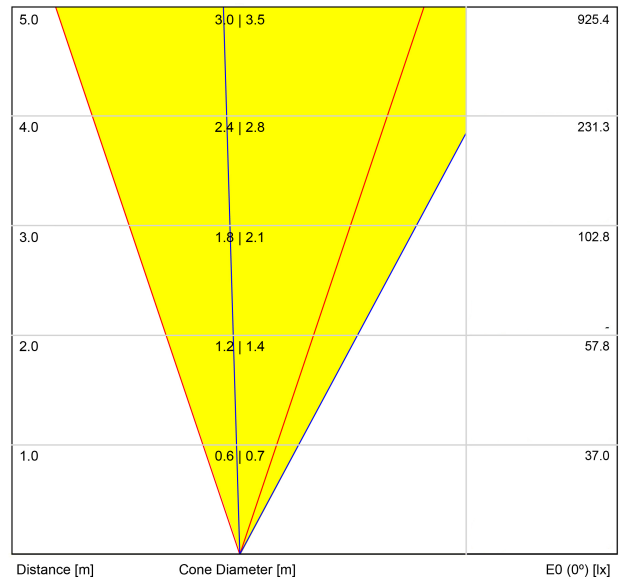

KEGELDIAGRAMM