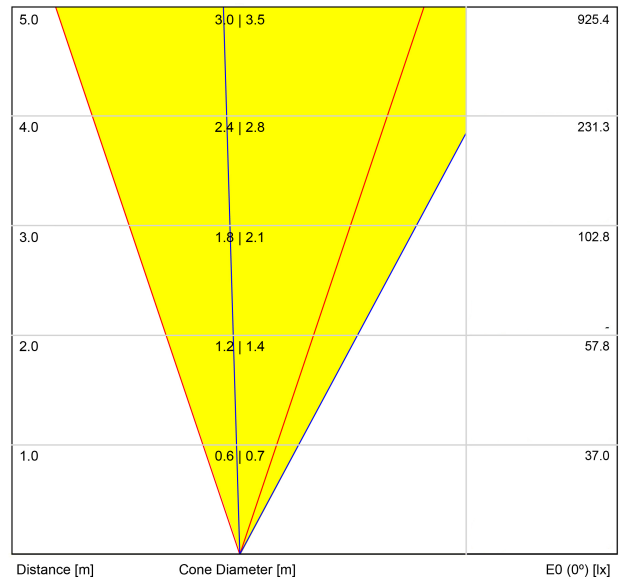

DIAGRAMA CÓNICO