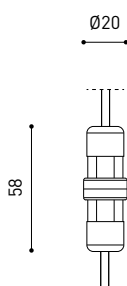

LUMINAIRE DONNÉS ÉLECTRIQUES	Étanchéité	IP67
	Résistance aux chocs	IK08
	Dimensions d'encastrement	Ø92 mm
	Pour usage extérieur	Oui
	Température maximum supportée	68°
	Charge supportée	7000
	Poids	0,95 g
	Poids avec emballage	1,055 g
	Dimensions de l'emballage	155 x 137 x 124 mm
	Unités par emballage	1
	Matériaux	Acier Inoxidable (AISI 304) / Aluminium / Verre Transparent

DIAGRAMME POLAIRE

DIAGRAMME CONIQUE

			P	D (A x B x C)
48V Power Supply	ON/OFF	0434-01-62	150W	350 x 30 x 18mm
				TO BE INSTALLED ON REMOTE
220 V~ 240				

			P	D (A x B x C)
Remote Constant Voltage Dimmer		0433-01-32	DALI/PUSH	181 x 42 x 20mm
		0434-01-64	WIFI	105 x 44 x 23mm
				TO BE INSTALLED ON REMOTE
24V				

DROP VOLTAGE TABLE

POWER (W)	CABLE SECTION (mm ²)	CABLE LENGTH (m)		
		<25	<50	<75
150	0,75	✓	✗	✗
	1,0	✓	✓	✗
	1,5	✓	✓	✓

IP67 CONNECTOR

ARKOSLIGHT®

OPTIONAL ACCESSORY

	PRODUCT
Model	Connector IP67
Reference	0434-01- 66 N
Category	Accessories

For cable Ø4,5 - 6,5mm | section ≤ 1,5mm²

	PRODUCT
Model	Connector IP67 T-Shape
Reference	0434-01- 75 N
Category	Accessories

For cable Ø3,5 - 5,5mm | section ≤ 1,5mm²

Fuente de luz (LED) reemplazable por un profesional autorizado