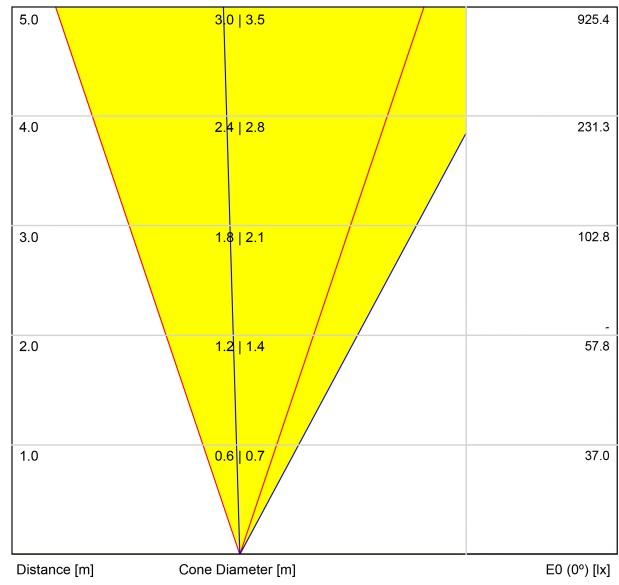

DIAGRAMME CONIQUE