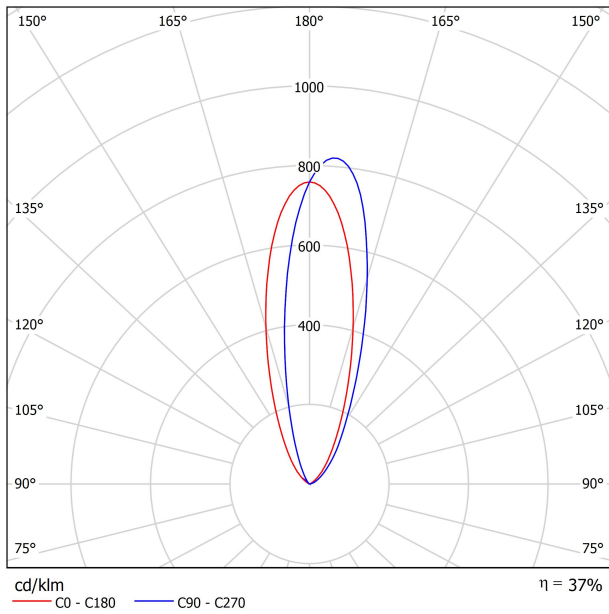

Efficienza luminosa	37%
---------------------	-----

Valori di potenza del sistema	11,58 W
Tensione	48Vdc
Regolazione	DALI - Push / WIFI
Classe di isolamento elettrico	III

Tenuta stagna	IP67
Resistenza agli urti	IK08
Misure di incasso	Ø92 mm
Uso in esterni	Sì
Temperatura massima in superficie	68°
Carico sopportato	7000
Peso	0,95 g
Peso compresso l'imballaggio	1,055 g
Dimensioni dell'imballaggio	155 x 137 x 124 mm
Unità per imballaggio	1
Materiali	Acciaio Inossidabile (AISI 304) / Alluminio / Vetro Trasparente

DIAGRAMMA DI ABBAGLIAMENTO POLARE

DIAGRAMMA CONICO

			P	D (A x B x C)
48V Power Supply	ON/OFF	0434-01-62	150W	350 x 30 x 18mm
220 V~ 240				TO BE INSTALLED ON REMOTE

			P	D (A x B x C)
Remote Constant Voltage Dimmer		0433-01-32	DALI/PUSH	181 x 42 x 20mm
24V		0434-01-64	WIFI	105 x 44 x 23mm
				TO BE INSTALLED ON REMOTE