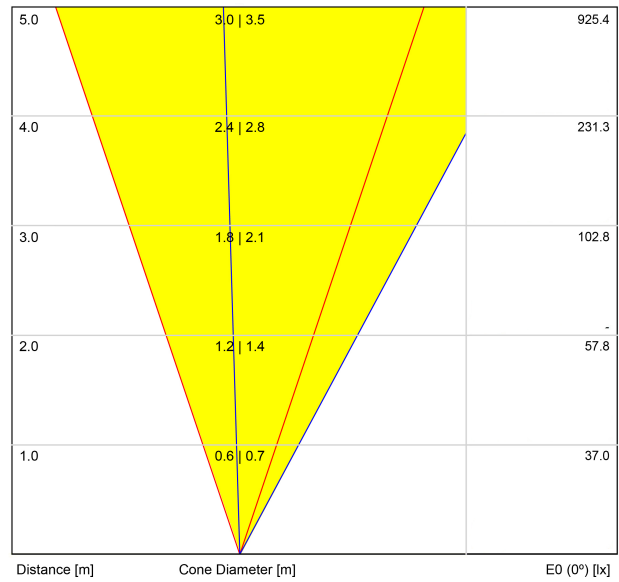

Efficienza luminosa	37%
---------------------	-----

Valori di potenza del sistema	11,58 W
Tensione	48Vdc
Regolazione	DALI - Push / WIFI
Classe di isolamento elettrico	III

Tenuta stagna	IP67
Resistenza agli urti	IK08
Misure di incasso	Ø92 mm
Uso in esterni	Sì
Temperatura massima in superficie	68°
Carico sopportato	7000
Peso	0,95 g
Peso compresso l'imballaggio	1,055 g
Dimensioni dell'imballaggio	155 x 137 x 124 mm
Unità per imballaggio	1
Materiali	Acciaio Inossidabile (AISI 304) / Alluminio / Vetro Trasparente

DIAGRAMMA DI ABBAGLIAMENTO POLARE

DIAGRAMMA CONICO

			P	D (A x B x C)
48V Power Supply	ON/OFF	0434-01-62	150W	350 x 30 x 18mm
220 V~ 240				TO BE INSTALLED ON REMOTE

			P	D (A x B x C)
Remote Constant Voltage Dimmer		0433-01-32	DALI/PUSH	181 x 42 x 20mm
24V		0434-01-64	WIFI	105 x 44 x 23mm
				TO BE INSTALLED ON REMOTE