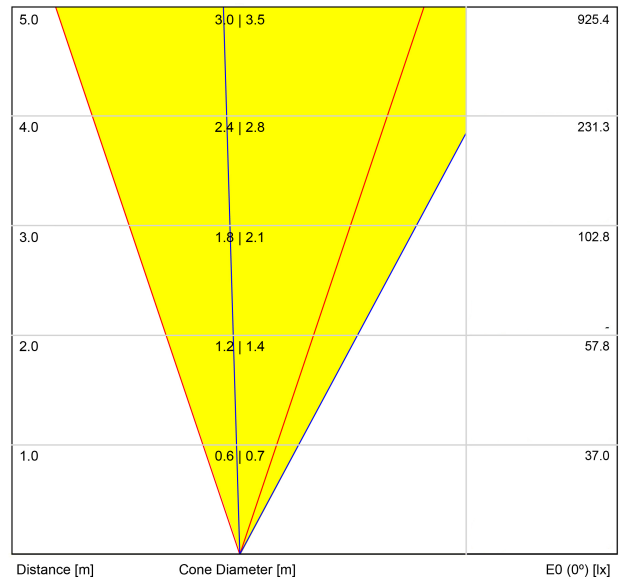

DIAGRAMMA CONICO