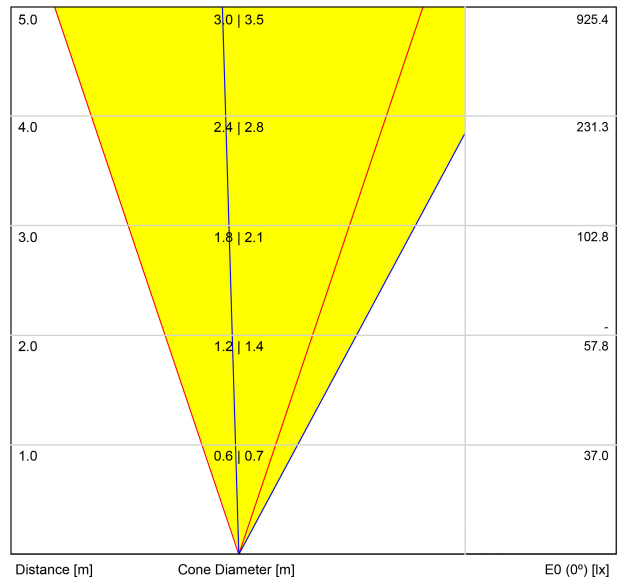

DIAGRAMMA CONICO