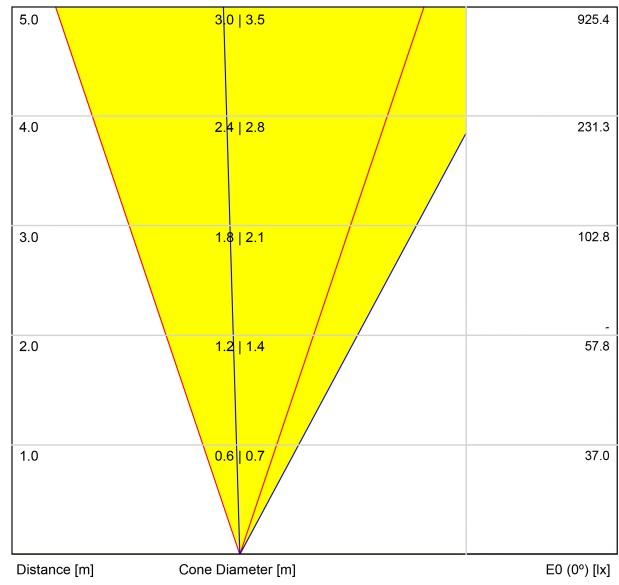

KEGELDIAGRAMM