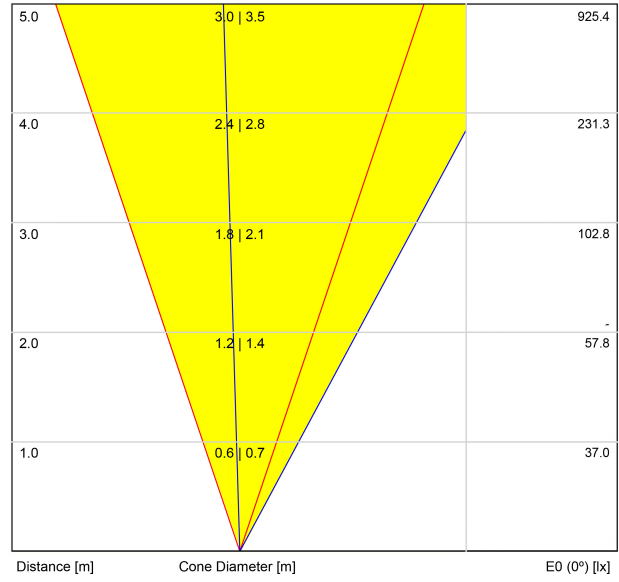

DIAGRAMA CÓNICO