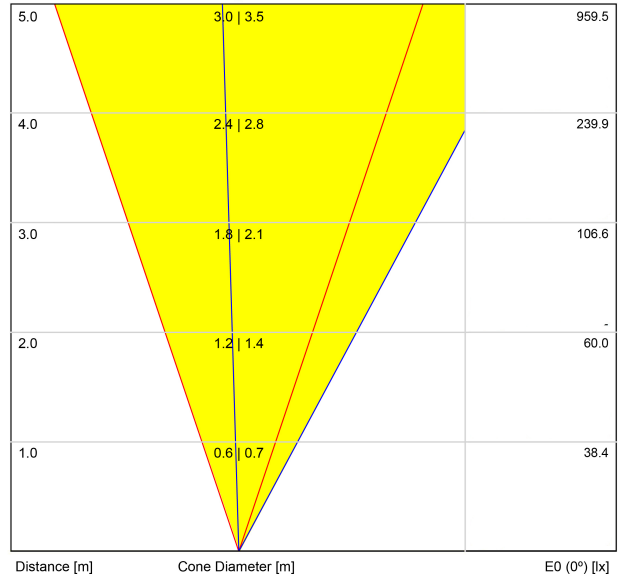

Eficiencia Lumínica	37%
---------------------	-----

Potencia del sistema	11,58 W
Tensión	48Vdc
Regulación	DALI - Push / WIFI
Clase de seguridad eléctrica	III

Estanqueidad	IP67
Resistencia a impactos	IK08
Medidas de empotramiento	Ø92 mm
Uso en exteriores	Sí
Temperatura máxima en superficie	68°
Carga soportada	7000
Peso	0,95 g
Peso con embalaje	1,055 g
Dimensiones embalaje	155 x 137 x 124 mm
Unidades por embalaje	1
Materiales	Acero Inoxidable (AISI 304) / Aluminio / Cristal Transparente

DIAGRAMA POLAR

DIAGRAMA CÓNICO

			P	D (A x B x C)
48V Power Supply	ON/OFF	0434-01-62	150W	350 x 30 x 18mm
				TO BE INSTALLED ON REMOTE
220 V~ 240				

			P	D (A x B x C)
Remote Constant Voltage Dimmer		0433-01-32	DALI/PUSH	181 x 42 x 20mm
		0434-01-64	WIFI	105 x 44 x 23mm
				TO BE INSTALLED ON REMOTE
24V				