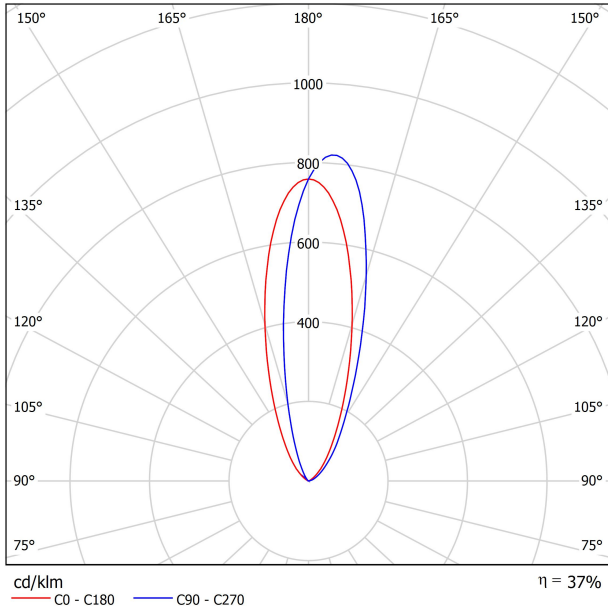

Eficiencia Lumínica	37%
---------------------	-----

Potencia del sistema	11,58 W
Tensión	48Vdc
Regulación	DALI - Push / WIFI
Clase de seguridad eléctrica	III

Estanqueidad	IP67
Resistencia a impactos	IK08
Medidas de empotramiento	Ø92 mm
Uso en exteriores	Sí
Temperatura máxima en superficie	68°
Carga soportada	7000
Peso	0,95 g
Peso con embalaje	1,055 g
Dimensiones embalaje	155 x 137 x 124 mm
Unidades por embalaje	1
Materiales	Acero Inoxidable (AISI 304) / Aluminio / Cristal Transparente

DIAGRAMA POLAR

DIAGRAMA CÓNICO

			P	D (A x B x C)
48V Power Supply	ON/OFF	0434-01-62	150W	350 x 30 x 18mm
				TO BE INSTALLED ON REMOTE
220 V~ 240				

			P	D (A x B x C)
Remote Constant Voltage Dimmer		0433-01-32	DALI/PUSH	181 x 42 x 20mm
		0434-01-64	WIFI	105 x 44 x 23mm
				TO BE INSTALLED ON REMOTE
24V				