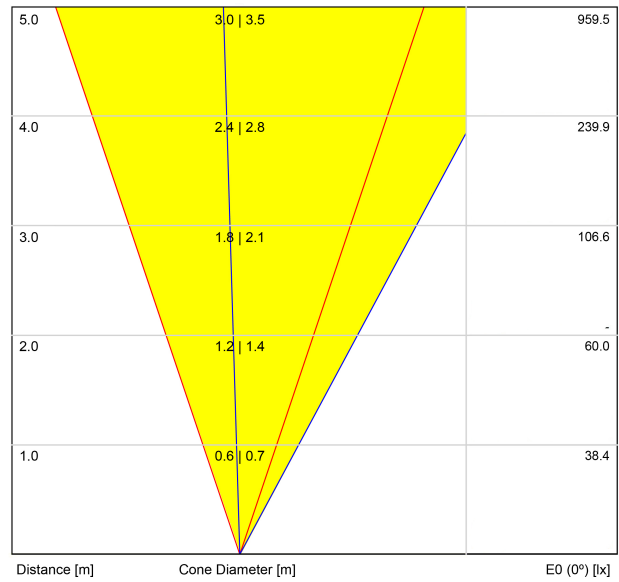

DIAGRAMMA CONICO