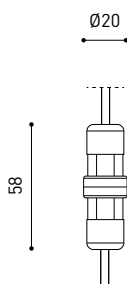

Efficienza luminosa	37%
---------------------	-----

Valori di potenza del sistema	11,58 W
Tensione	48Vdc
Regolazione	DALI - Push / WIFI
Classe di isolamento elettrico	III

Tenuta stagna	IP67
Resistenza agli urti	IK08
Misure di incasso	Ø92 mm
Uso in esterni	Sì
Temperatura massima in superficie	68°
Carico sopportato	7000
Peso	0,95 g
Peso compresso l'imballaggio	1,055 g
Dimensioni dell'imballaggio	155 x 137 x 124 mm
Unità per imballaggio	1
Materiali	Acciaio Inossidabile (AISI 304) / Alluminio / Vetro Trasparente

DIAGRAMMA DI ABBAGLIAMENTO POLARE

DIAGRAMMA CONICO

			P	D (A x B x C)
48V Power Supply	ON/OFF	0434-01-62	150W	350 x 30 x 18mm
				TO BE INSTALLED ON REMOTE
220 V~ 240				

			P	D (A x B x C)
Remote Constant Voltage Dimmer		0433-01-32	DALI/PUSH	181 x 42 x 20mm
		0434-01-64	WIFI	105 x 44 x 23mm
				TO BE INSTALLED ON REMOTE
24V				

DROP VOLTAGE TABLE

POWER (W)	CABLE SECTION (mm ²)	CABLE LENGTH (m)		
		<25	<50	<75
150	0,75	✓	✗	✗
	1,0	✓	✓	✗
	1,5	✓	✓	✓

IP67 CONNECTOR

ARKOSLIGHT®

OPTIONAL ACCESSORY

	PRODUCT
Model	Connector IP67
Reference	0434-01- 66 N
Category	Accessories

For cable Ø4,5 - 6,5mm | section ≤ 1,5mm²

	PRODUCT
Model	Connector IP67 T-Shape
Reference	0434-01- 75 N
Category	Accessories

For cable Ø3,5 - 5,5mm | section ≤ 1,5mm²

Fuente de luz (LED) reemplazable por un profesional autorizado