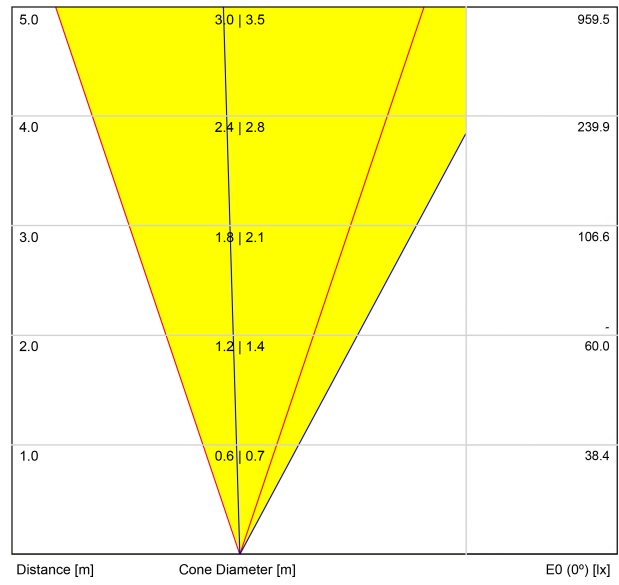

KEGELDIAGRAMM