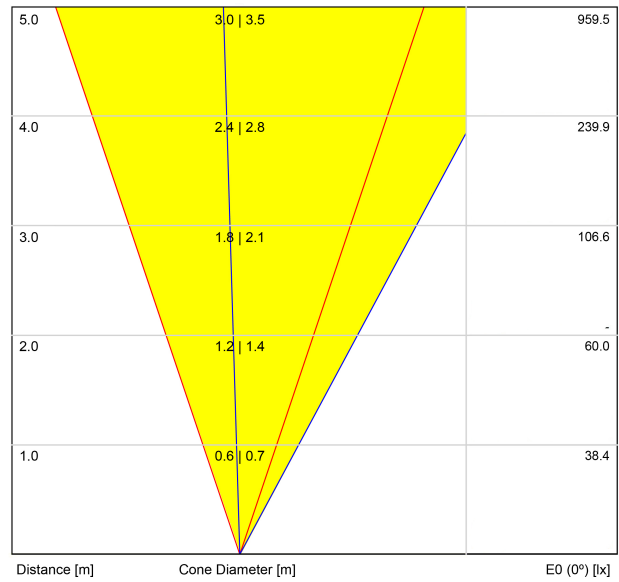

DIAGRAMA CÓNICO