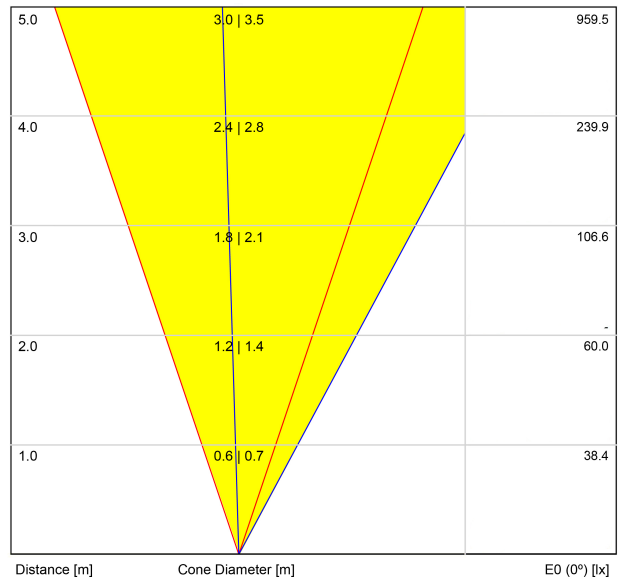

KEGELDIAGRAMM