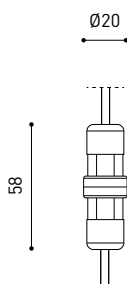

Eficiencia Lumínica	37%
---------------------	-----

Potencia del sistema	11,58 W
Tensión	48Vdc
Regulación	DALI - Push / WIFI
Clase de seguridad eléctrica	III

Estanqueidad	IP67
Resistencia a impactos	IK08
Medidas de empotramiento	Ø92 mm
Uso en exteriores	Sí
Temperatura máxima en superficie	68°
Carga soportada	7000
Peso	0,95 g
Peso con embalaje	1,055 g
Dimensiones embalaje	155 x 137 x 124 mm
Unidades por embalaje	1
Materiales	Acero Inoxidable (AISI 304) / Aluminio / Cristal Transparente

DIAGRAMA POLAR

DIAGRAMA CÓNICO

			P	D (A x B x C)
48V Power Supply	ON/OFF	0434-01-62	150W	350 x 30 x 18mm
				TO BE INSTALLED ON REMOTE
220 V~ 240				

			P	D (A x B x C)
Remote Constant Voltage Dimmer		0433-01-32	DALI/PUSH	181 x 42 x 20mm
		0434-01-64	WIFI	105 x 44 x 23mm
				TO BE INSTALLED ON REMOTE
24V				

DROP VOLTAGE TABLE

POWER (W)	CABLE SECTION (mm ²)	CABLE LENGTH (m)		
		<25	<50	<75
150	0,75	✓	✗	✗
	1,0	✓	✓	✗
	1,5	✓	✓	✓

IP67 CONNECTOR

ARKOSLIGHT®

OPTIONAL ACCESSORY

	PRODUCT
Model	Connector IP67
Reference	0434-01- 66 N
Category	Accessories

For cable Ø4,5 - 6,5mm | section ≤ 1,5mm²

	PRODUCT
Model	Connector IP67 T-Shape
Reference	0434-01- 75 N
Category	Accessories

For cable Ø3,5 - 5,5mm | section ≤ 1,5mm²

Fuente de luz (LED) reemplazable por un profesional autorizado