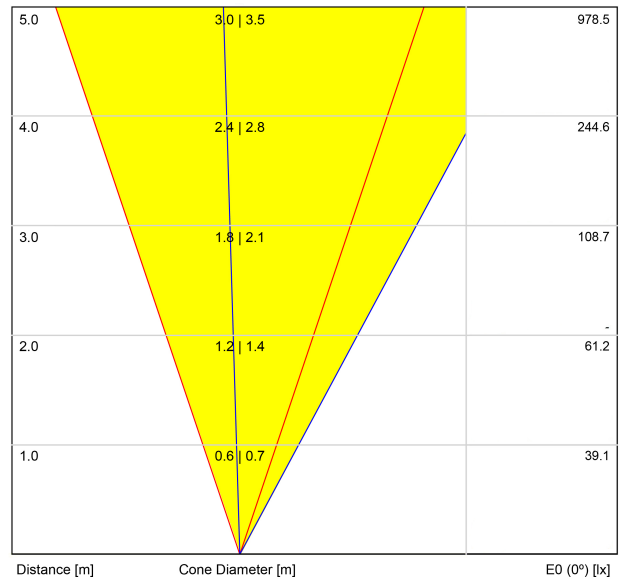

DIAGRAMA CÓNICO