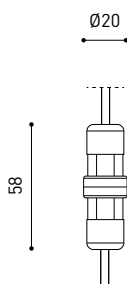

LUMINAIRE DONNÉS ÉLECTRIQUES	Étanchéité	IP67
	Résistance aux chocs	IK08
	Dimensions d'encastrement	Ø92 mm
	Pour usage extérieur	Oui
	Température maximum supportée	68°
	Charge supportée	7000
	Poids	0,95 g
	Poids avec emballage	1,055 g
	Dimensions de l'emballage	155 x 137 x 124 mm
	Unités par emballage	1
	Matériaux	Acier Inoxidable (AISI 304) / Aluminium / Verre Transparent

DIAGRAMME POLAIRE

DIAGRAMME CONIQUE

			P	D (A x B x C)
48V Power Supply	ON/OFF	0434-01-62	150W	350 x 30 x 18mm
				TO BE INSTALLED ON REMOTE
220 V~ 240				

			P	D (A x B x C)
Remote Constant Voltage Dimmer		0433-01-32	DALI/PUSH	181 x 42 x 20mm
		0434-01-64	WIFI	105 x 44 x 23mm
				TO BE INSTALLED ON REMOTE
24V				

DROP VOLTAGE TABLE

POWER (W)	CABLE SECTION (mm ²)	CABLE LENGTH (m)		
		<25	<50	<75
150	0,75	✓	✗	✗
	1,0	✓	✓	✗
	1,5	✓	✓	✓

IP67 CONNECTOR

ARKOSLIGHT®

OPTIONAL ACCESSORY

	PRODUCT
Model	Connector IP67
Reference	0434-01- 66 N
Category	Accessories

For cable Ø4,5 - 6,5mm | section ≤ 1,5mm²

	PRODUCT
Model	Connector IP67 T-Shape
Reference	0434-01- 75 N
Category	Accessories

For cable Ø3,5 - 5,5mm | section ≤ 1,5mm²

Fuente de luz (LED) reemplazable por un profesional autorizado