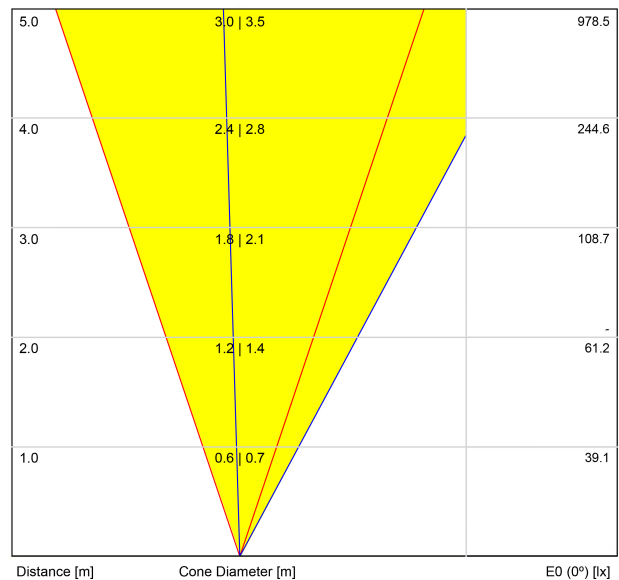

LUMINAIRE DONNÉS ÉLECTRIQUES	Étanchéité	IP67
	Résistance aux chocs	IK08
	Dimensions d'encastrement	Ø92 mm
	Pour usage extérieur	Oui
	Température maximum supportée	68°
	Charge supportée	7000
	Poids	0,95 g
	Poids avec emballage	1,055 g
	Dimensions de l'emballage	155 x 137 x 124 mm
	Unités par emballage	1
	Matériaux	Acier Inoxidable (AISI 304) / Aluminium / Verre Transparent

DIAGRAMME POLAIRE

DIAGRAMME CONIQUE

			P	D (A x B x C)
48V Power Supply	ON/OFF	0434-01-62	150W	350 x 30 x 18mm
				TO BE INSTALLED ON REMOTE
220 V~ 240				

			P	D (A x B x C)
Remote Constant Voltage Dimmer		0433-01-32	DALI/PUSH	181 x 42 x 20mm
		0434-01-64	WIFI	105 x 44 x 23mm
				TO BE INSTALLED ON REMOTE
24V				