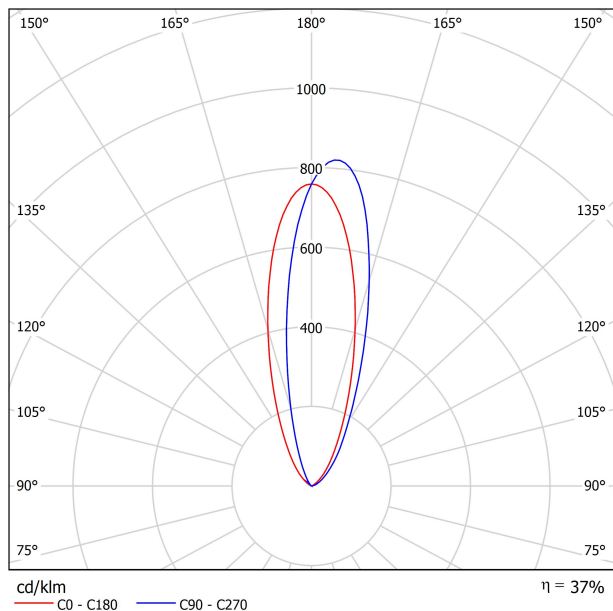

DIAGRAMME POLAIRE