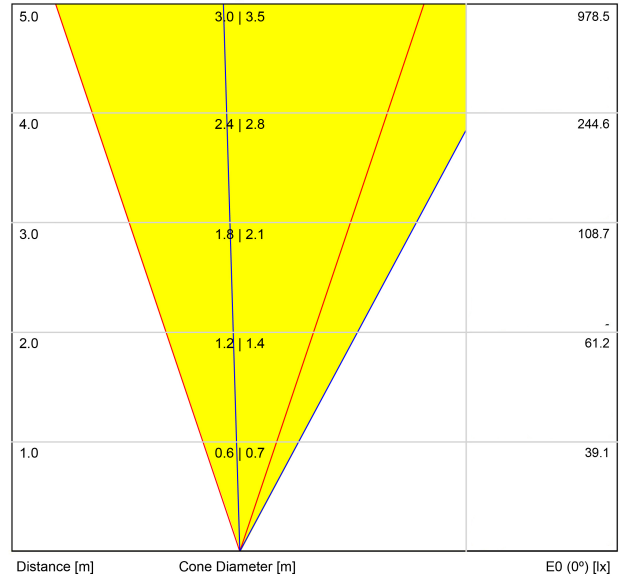

DIAGRAMA CÓNICO