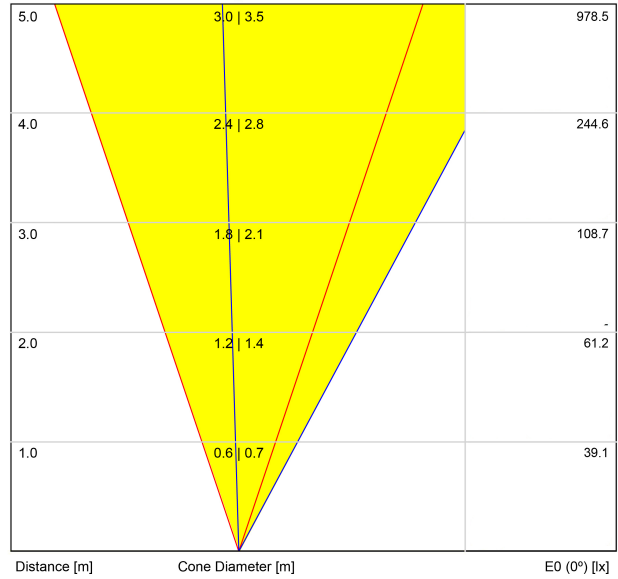

DIAGRAMMA CONICO