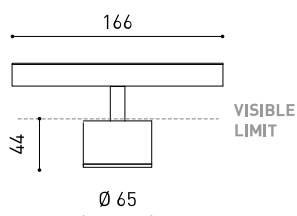

### DIMENSIONS

Efficacité lumineuse	78%
Angle du faisceau lumineux	42°

Driver	Inclus
Valeurs de puissance du système	6,89 W
Tension	48Vdc
Variation d'intensité	DALI
Classe d'isolation électrique	II

Étanchéité	IP20
Contrôle sans fil	Veuillez consulter
Type de rail	Track 48V
Poids	315 g
Poids avec emballage	390 g
Dimensions de l'emballage	203 x 110 x 78 mm
Unités par emballage	1
Matériaux	Aluminium / Verre Optic