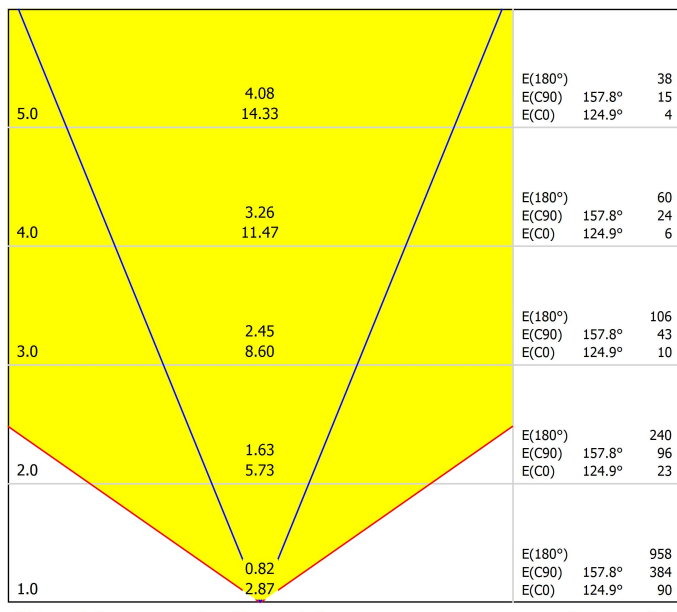

LUMINARIA | DATOS FOTOMÉTRICOS

| | |
|-----------------------|------|
| Eficiencia lumínica | 38% |
| Ángulo del haz de luz | 110° |

LUMINARIA | DATOS ELÉCTRICOS

| | |
|------------------------------|-----------------------------|
| Driver | Incluido |
| Potencia del sistema | 38,84 W |
| Tensión | 220V/240V |
| Frecuencia | 50/60 Hz |
| Regulación | DALI - Otros DIM, consultar |
| Clase de seguridad eléctrica | <input type="checkbox"/> |

OTROS DATOS

| | |
|-----------------------------|--|
| Estanqueidad | IP20 |
| Control inalámbrico | Consultar |
| Longitud del cable | Max. 2 m |
| Tensor de regulación rápida | No |
| Peso | 3970 g |
| Peso con embalaje | 6100 g |
| Dimensiones embalaje | Ø127 x 2130 mm |
| Unidades por embalaje | 1 |
| Materiales | Cristal Óptico / Polimetilmetacrilato Óptico |

Diagrama polar

cd/klm
 — C0 - C180 — C90 - C270

$\eta = 38\%$

Diagrama cónico

Distance [m] Cone Diameter [m] Illuminance [lx]
 — C0 - C180 (Half-value Angle: 110.2°)
 — C90 - C270 (Half-value Angle: 44.4°)