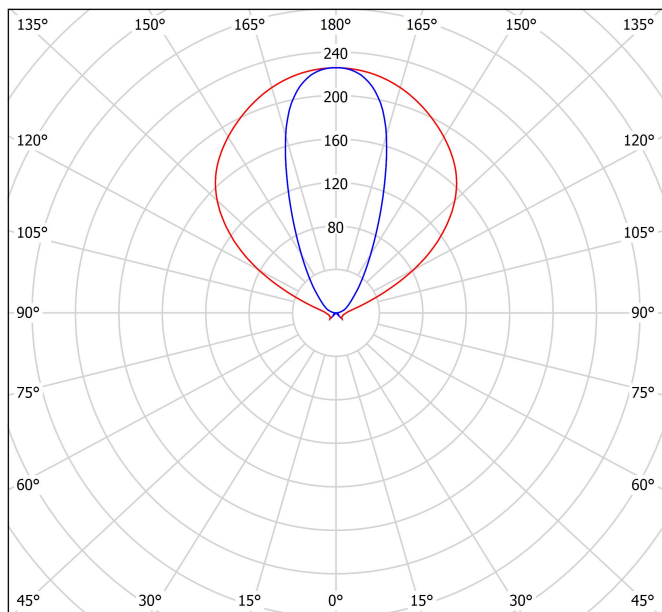

LUMINARIA | DATOS FOTOMÉTRICOS

| | |
|-----------------------|------|
| Eficiencia lumínica | 38% |
| Ángulo del haz de luz | 110° |

LUMINARIA | DATOS ELÉCTRICOS

| | |
|------------------------------|-----------------------------|
| Driver | Incluido |
| Potencia del sistema | 38,84 W |
| Tensión | 220V/240V |
| Frecuencia | 50/60 Hz |
| Regulación | DALI - Otros DIM, consultar |
| Clase de seguridad eléctrica | <input type="checkbox"/> |

OTROS DATOS

| | |
|-----------------------------|--|
| Estanqueidad | IP20 |
| Control inalámbrico | Consultar |
| Longitud del cable | Max. 2 m |
| Tensor de regulación rápida | No |
| Peso | 3970 g |
| Peso con embalaje | 6100 g |
| Dimensiones embalaje | Ø127 x 2130 mm |
| Unidades por embalaje | 1 |
| Materiales | Cristal Óptico / Polimetilmetacrilato Óptico |

Diagrama polar

cd/klm
 — C0 - C180 — C90 - C270

$\eta = 38\%$

Diagrama cónico

Distance [m] Cone Diameter [m] Illuminance [lx]
 — C0 - C180 (Half-value Angle: 110.2°)
 — C90 - C270 (Half-value Angle: 44.4°)