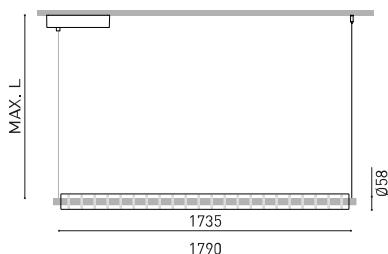

Dimensiones

Premios

PRODUCTO

| | |
|------------|--|
| Nombre | LOOP 1800 INDIRECT BASE 2M DIM DALI 3000K BG |
| Referencia | A5282021BG |
| Color | Oro Cepillado - Otros colores, consultar |
| Color Base | Negro Texturado |
| RAL | Baño electrolítico |
| Categoría | SUSPENSION |

FUENTE DE LUZ

| | |
|----------------------------------|------------------|
| Tipo | LED |
| Flujo luminoso | 4250 lm |
| Temperatura de color | 3000 K |
| Estabilidad cromática | MacAdam Step 3 |
| Índice de reproducción cromática | CRI>95 |
| Potencia | 34,1 W |
| Corriente | 1050 mA |
| Eficacia | 125 lm/W |
| Horas de vida del LED | L90B10 > 50.000h |
| Eficiencia energética | E |

LUMINARIA | DATOS FOTOMÉTRICOS

| | |
|-----------------------|------|
| Eficiencia lumínica | 38% |
| Ángulo del haz de luz | 110° |

LUMINARIA | DATOS ELÉCTRICOS

| | |
|------------------------------|-----------------------------|
| Driver | Incluido |
| Potencia del sistema | 38,84 W |
| Tensión | 220V/240V |
| Frecuencia | 50/60 Hz |
| Regulación | DALI - Otros DIM, consultar |
| Clase de seguridad eléctrica | <input type="checkbox"/> |

OTROS DATOS

| | |
|-----------------------------|--|
| Estanqueidad | IP20 |
| Control inalámbrico | Consultar |
| Longitud del cable | Max. 2 m |
| Tensor de regulación rápida | No |
| Peso | 3970 g |
| Peso con embalaje | 6100 g |
| Dimensiones embalaje | Ø127 x 2130 mm |
| Unidades por embalaje | 1 |
| Materiales | Cristal Óptico / Polimetilmetacrilato Óptico |